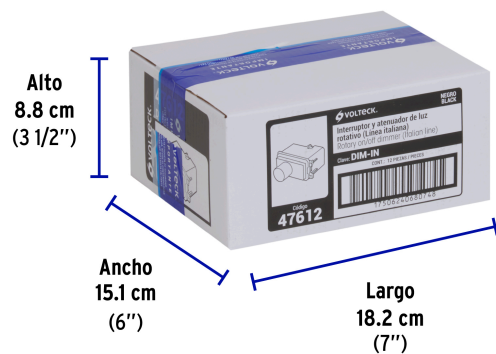

**Línea Italiana**

Especificaciones técnicas	
Tensión / Frecuencia	125 V / 60 Hz
Potencia	150 W

Datos de empaque	
Empaque individual: Bolsa	
Empaque logístico	Cantidad
Inner	12
Máster	144
Pallet	5184

**Certificaciones y garantías**

### EMPAQUE INDIVIDUAL

Alto  
17.5 cm  
(7")

Largo  
7.5 cm  
(3")

Peso: 0.02 kg (0.04 lb)

### EMPAQUE INNER

Contiene: 12 piezas

Peso: 0.33 kg (0.7 lb)

### EMPAQUE MASTER

Contiene: 12 inner (144 piezas)

Peso: 4.56 kg (10 lb)