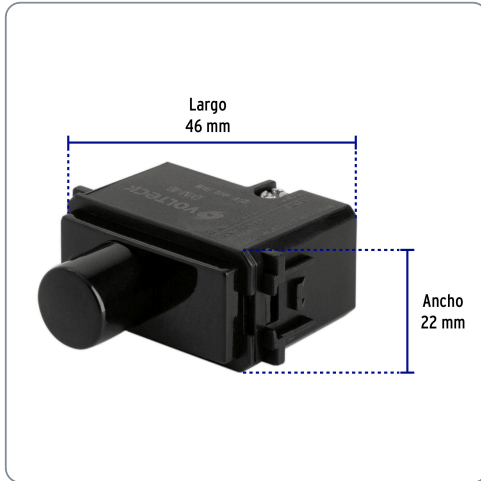

**VOLTECK** CÓDIGO: 47612 CLAVE: DIM-IN

**Dimmer giratorio, línea Italiana, color negro, VOLTECK**

- Fabricados en polipropileno y policarbonato
- Con retardante a la flama para mayor seguridad
- Para lámparas atenuables, la operación puede variar de acuerdo acada lámpara

**Línea Italiana**

Especificaciones técnicas	
Tensión / Frecuencia	125 V / 60 Hz
Potencia	150 W

Datos de empaque	
Empaque individual: Bolsa	
Empaque logístico	Cantidad
Inner	12
Máster	144
Pallet	5184

**Certificaciones y garantías**

### Diagrama de conexión

Fabricado en polipropileno y policarbonato

### EMPAQUE INDIVIDUAL

Alto  
17.5 cm  
(7")

Largo  
7.5 cm  
(3")

Peso: 0.02 kg (0.04 lb)