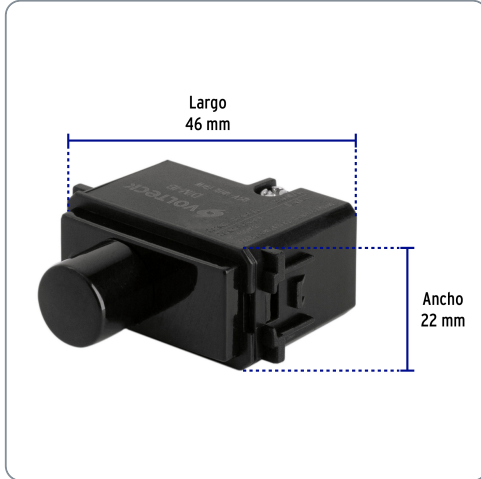

**VOLTECK** CÓDIGO: 47612 CLAVE: DIM-IN

**Dimmer giratorio, línea Italiana, color negro, VOLTECK**

- Fabricados en polipropileno y policarbonato
- Con retardante a la flama para mayor seguridad
- Para lámparas atenuables, la operación puede variar de acuerdo a cada lámpara

**Línea Italiana**

Especificaciones técnicas	
Tensión / Frecuencia	125 V / 60 Hz
Potencia	150 W

Datos de empaque	
Empaque Individual: Bolsa	
Empaque logístico	Cantidad
Inner	12
Master	144
Pallet	5184

**Certificaciones y garantías**