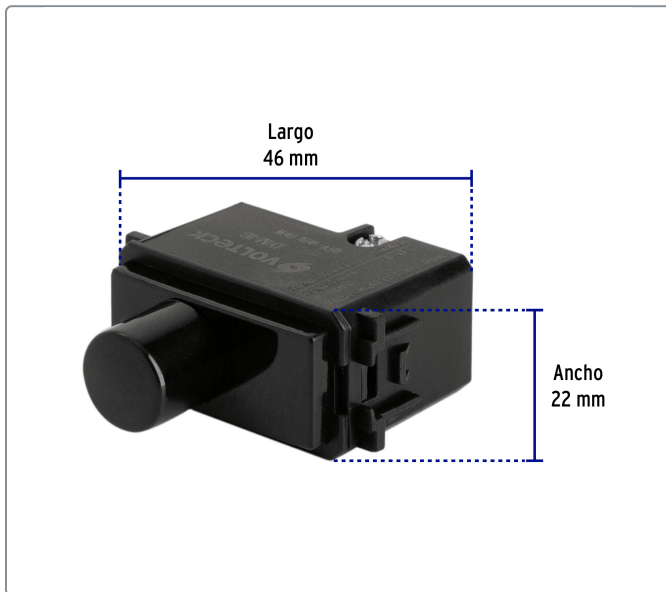

Los productos ilustrados y la información pueden cambiar sin previo aviso, como resultado de nuestros procesos de mejora continua.

Prohibida su reproducción o divulgación total o parcial así como su uso o aprovechamiento sin autorización escrita de Truper, S.A. de C.V.

© 2026 TRUPER, S.A. DE C.V. TODOS LOS DERECHOS RESERVADOS.