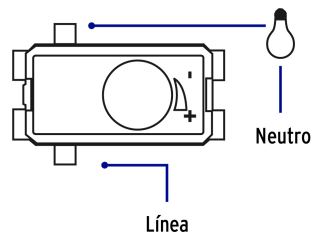

**Línea Italiana**

Especificaciones técnicas	
Tensión / Frecuencia	125 V / 60 Hz
Potencia	150 W

Datos de empaque	
Empaque individual: Bolsa	
Empaque logístico	Cantidad
Inner	12
Máster	144
Pallet	5184

**Certificaciones y garantías**

### Diagrama de conexión

Fabricado en polipropileno y policarbonato