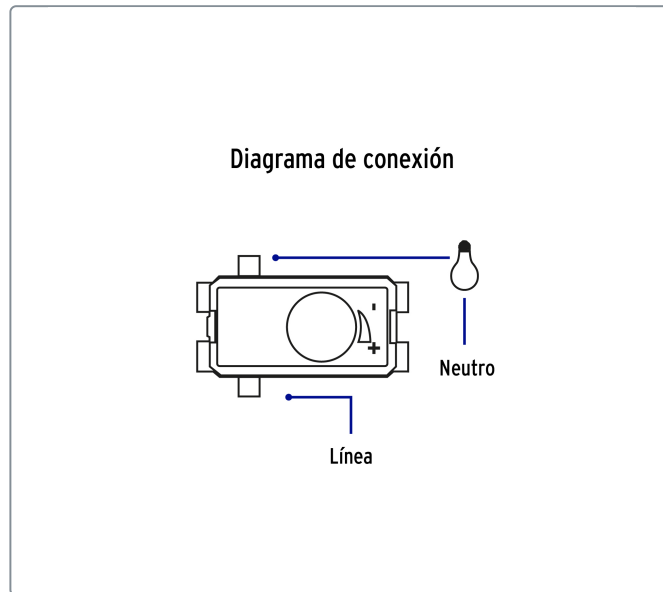

Los productos ilustrados y la información pueden cambiar sin previo aviso, como resultado de nuestros procesos de mejora continua.

Prohibida su reproducción o divulgación total o parcial así como su uso o aprovechamiento sin autorización escrita de Truper, S.A. de C.V.

© 2026 TRUPER, S.A. DE C.V. TODOS LOS DERECHOS RESERVADOS.