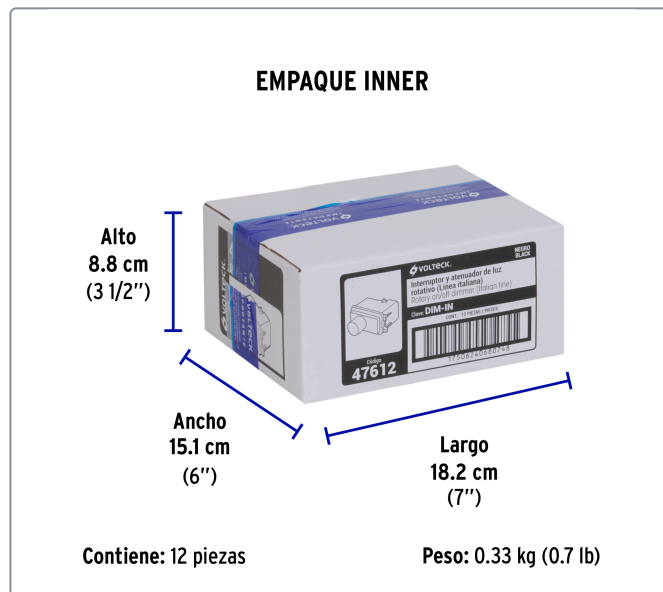

Los productos ilustrados y la información pueden cambiar sin previo aviso, como resultado de nuestros procesos de mejora continua.

Prohibida su reproducción o divulgación total o parcial así como su uso o aprovechamiento sin autorización escrita de Truper, S.A. de C.V.

© 2026 TRUPER, S.A. DE C.V. TODOS LOS DERECHOS RESERVADOS.