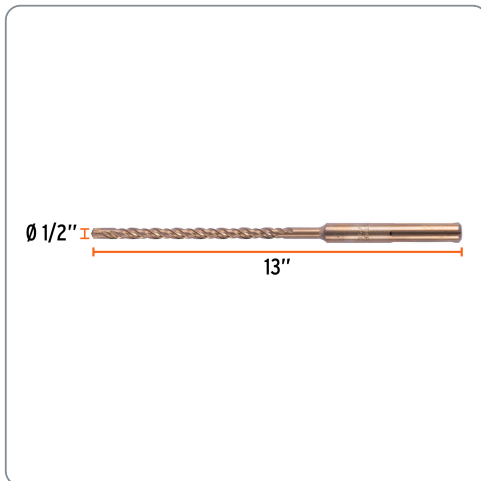

TRUPER CÓDIGO: 101431 CLAVE: BSM-1/2X13

Broca SDS Max de 1/2 x 13", TRUPER

- Para perforaciones en concreto y ladrillo
- Punta de cruz con doble inserto de carburo para mayor precisión de perforación
- Cuerpo de acero al cromo que ofrece mayor resistencia al calentamiento

1/2"
Diámetro

Especificaciones técnicas	
Longitud total	13"

Datos de empaque	
Empaque individual: Tarjeta plástica	
Empaque logístico	Cantidad
Inner	4
Máster	40
Pallet	2520

Certificaciones y garantías

Producto garantizado contra defectos de fabricación o mano de obra. La garantía se puede hacer válida con cualquier distribuidor de Truper