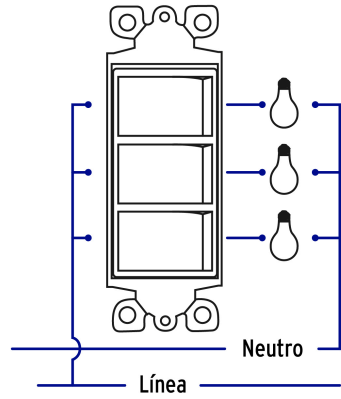

Tensión / Frecuencia	120 V / 60 Hz
Corriente	15 A

**Datos de empaque**

Empaque individual: Bolsa

**Empaque logístico**      **Cantidad****Inner**      **3****Máster**      **48****Pallet**      **1872****Certificaciones y garantías**

- Cumple la norma: NOM-003-SCFI

Producto fabricado en China bajo las estrictas especificaciones de Truper

**Diagrama de conexión**

Largo  
115 mm

Ancho  
70 mm