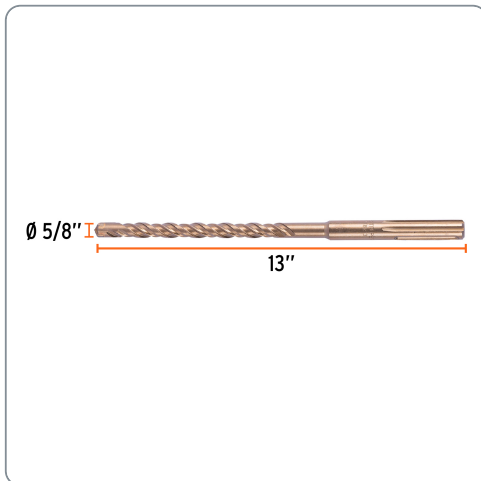

**TRUPER** CÓDIGO: 101432 CLAVE: BSM-5/8X13

### Broca SDS Max de 5/8" x 13", TRUPER

- Para perforaciones en concreto y ladrillo
- Punta de cruz con doble inserto de carburo para mayor precisión de perforación
- Cuerpo de acero al cromo que ofrece mayor resistencia al calentamiento

**5/8"**  
Diámetro

Especificaciones técnicas	
Longitud total	13"

Datos de empaque	
Empaque Individual: Tarjeta plástica	
Empaque logístico	Cantidad
Inner	4
Master	32
Pallet	2304

**Certificaciones y garantías**