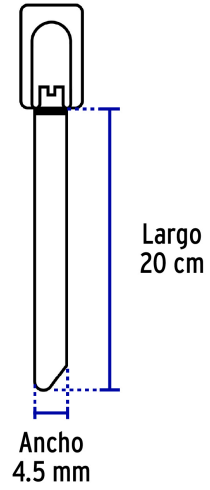

Imágenes complementarias