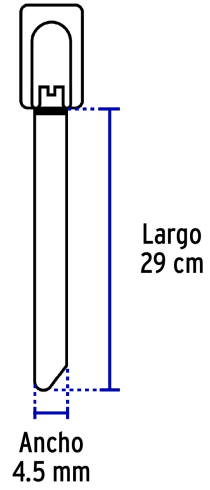

Imágenes complementarias

Seguro automático