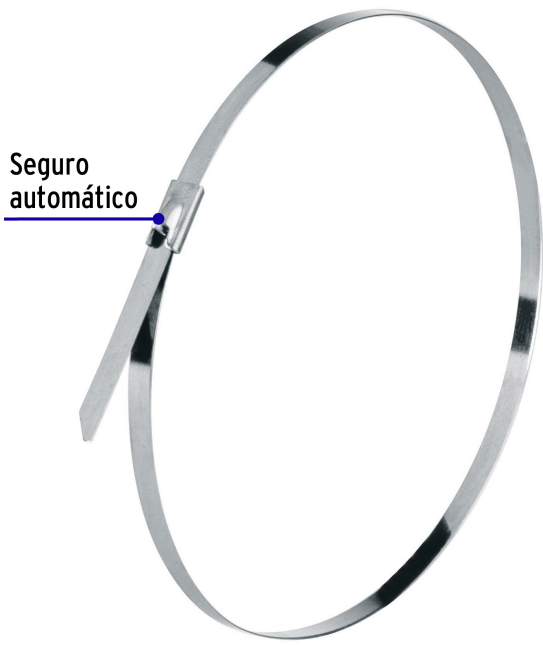

VOLTECK

CÓDIGO: 48041 CLAVE: CINM-20036

**Bolsa con 10 cinchos de 36 cm, acero inoxidable, 99 lb, VOLTECK**

- Fabricado en acero inoxidable serie 304
- Seguro automático

**Certificaciones y garantías**

- Producto garantizado contra defectos de fabricación o mano de obra. La garantía se puede hacer válida con cualquier distribuidor de Truper

**Especificaciones**

Tensión	55 kg (121 lb)
Espesor	0.25 mm
Largo	360 mm (36 cm)
Ancho	4.5 mm
Rango de temperatura de operación	-80 °C a 538 °C
Empaque individual	Bolsa con 10 piezas
Inner	10
Master	60
Pallet	3600

**País de origen****Producto fabricado en China bajo las estrictas especificaciones de Truper**

**Imágenes complementarias**

**Aseguramiento de cierres de equipaje**

**Fijación de tuberías rígidas y flexibles**