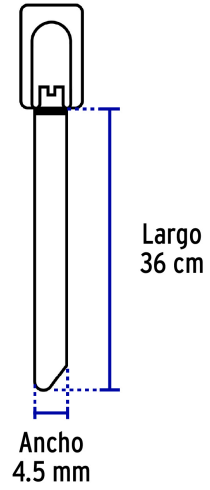

Imágenes complementarias