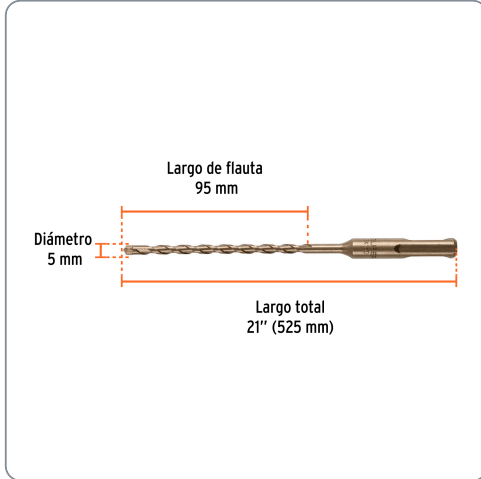

**TRUPER** CÓDIGO: 101433 CLAVE: BSM-5/8X21

**Broca SDS Max de 5/8 x 21", TRUPER**

- Para perforaciones en concreto y ladrillo
- Punta de cruz con doble inserto de carburo para mayor precisión de perforación
- Cuerpo de acero al cromo que ofrece mayor resistencia al calentamiento

**5/8"**  
Diámetro

Especificaciones técnicas	
Longitud total	21" (525 mm)

Datos de empaque	
Empaque Individual: Tarjeta plástica	
Empaque logístico	Cantidad
Inner	4
Master	24
Pallet	1728

**Certificaciones y garantías**