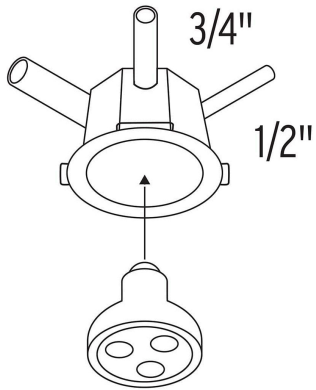

Imágenes complementarias

Entradas para tubo flexible