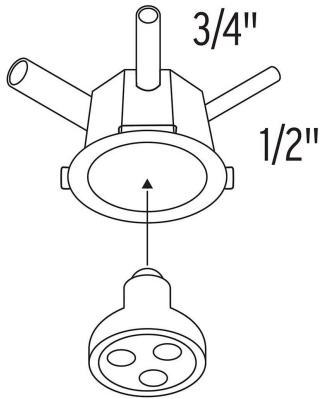

Imágenes complementarias

Entradas para tubo flexible