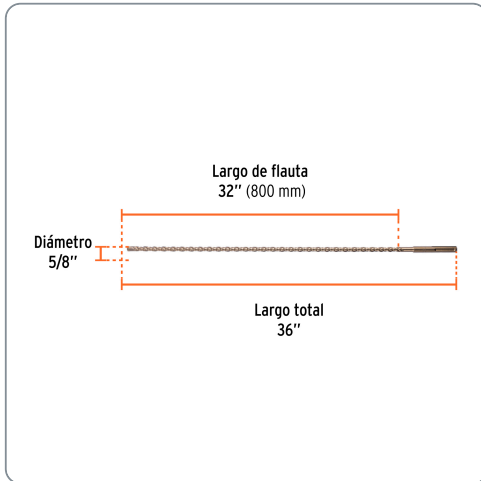

TRUPER CÓDIGO: 101434 CLAVE: BSM-5/8X36

Broca SDS Max de 5/8 x 36", TRUPER

- Para perforaciones en concreto y ladrillo
- Punta de cruz con doble inserto de carburo para mayor precisión de perforación
- Cuerpo de acero al cromo que ofrece mayor resistencia al calentamiento

5/8"
Diámetro

Especificaciones técnicas	
Longitud total	36"

Datos de empaque	
Empaque individual: Tarjeta plástica	
Empaque logístico	Cantidad
Inner	4
Máster	16
Pallet	1024

Certificaciones y garantías

Producto garantizado contra defectos de fabricación o mano de obra. La garantía se puede hacer válida con cualquier distribuidor de Truper