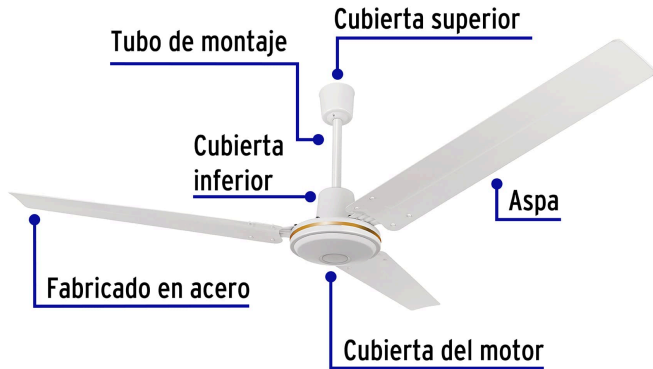

VOLTECK

CÓDIGO: 46560 CLAVE: VENT-56

**Ventilador de techo para interior, 56", blanco, VOLTECK**

- Fabricado en acero
- 3 Aspas
- Control de pared de 5 velocidades
- Para restaurantes, hoteles, hogar y más

**Certificaciones y garantías**

- Cumple la norma: NOM-003-SCFI

**Especificaciones**

Potencia	65 W
Tensión / Frecuencia	127 V / 60 Hz
Flujo de aire	10 444 mm <sup>3</sup> /h
Velocidad	300 rpm
Área máxima	15 m <sup>2</sup> - 20 m <sup>2</sup>
Diámetro	56" (142 cm)
Peso	3.7 kg
Grado IP	20
Empaque individual	Caja
Master	3
Pallet	72

**País de origen****Producto fabricado en China bajo las estrictas especificaciones de Truper**

Imágenes complementarias

Contenido de cajas

Se surte en 2 cajas por separado

Caja 1

- 1 Motor
- 2 Tapas de tubo (superior e inferior)
- 1 Gancho
- 1 Arandela sencilla
- 1 Arandela de presión
- 1 Tuerca
- 1 Chaveta

Caja 2

- 3 Aspas
- 1 Tubo para colgar

Grado de protección (IP)

1º DÍGITO: PROTECCIÓN CONTRA SÓLIDOS	2º DÍGITO: PROTECCIÓN CONTRA LÍQUIDOS
0 Sin protección	0 Sin protección
1 Protección contra objetos de diámetro superior a 50 mm	1 Protección contra goteo vertical o condensación
2 Protección contra objetos de diámetro superior a 12 mm	2 Protección contra goteo con una inclinación de 15°
3 Protección contra objetos de diámetro superior a 2.5 mm	3 Protección contra goteo con una inclinación de 60°
4 Protección contra objetos de diámetro superior a 1 mm	4 Protección contra salpicaduras de gotas en todas direcciones
5 Protegido contra ingreso limitado de polvo	5 Protección contra chorros de agua a baja presión
6 Totalmente protegido contra el polvo	6 Protección contra potentes y continuos chorros de agua
	7 Protección contra inmersiones temporales
	8 Protección contra inmersiones prolongadas o permanentes