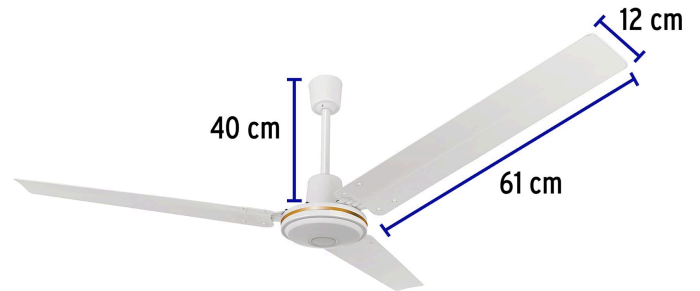

Imágenes complementarias