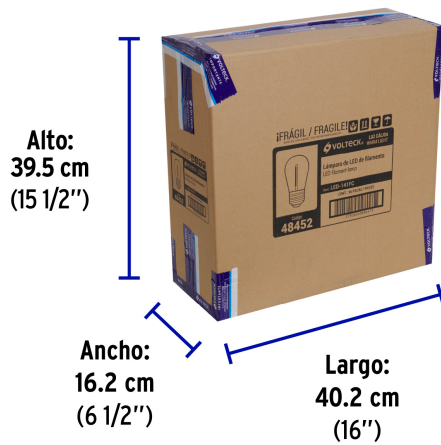

Certificaciones y garantías

- Cumple la norma: NOM-030-ENER

Especificaciones

Consumo	1 W
Equivalencia	25 W
Flujo luminoso	75 lm
Tensión / Frecuencia	127 V / 60 Hz
Corriente	9 mA
Tiempo de vida	15 años (15,000 h)
Temperatura de color	2,200 K / Luz cálida
Tipo	S14
Tipo de base	E26 / E27
Medidas (Ato x diámetro)	8 cm x 4 cm
Empaque individual	Caja
Inner	6
Master	96
Pallet	5760

País de origen

Fabricado en China bajo las estrictas especificaciones de GRUPO TRUPER

Imágenes complementarias

EMPAQUE INDIVIDUAL

Peso: 0.02 kg (0.04 lb)

EMPAQUE INNER

Contiene: 6 piezas

Peso: 0.15 kg (0.3 lb)

Imágenes complementarias

EMPAQUE MASTER

Contiene: 16 inner (96 piezas)

Peso: 2.8 kg (6.2 lb)