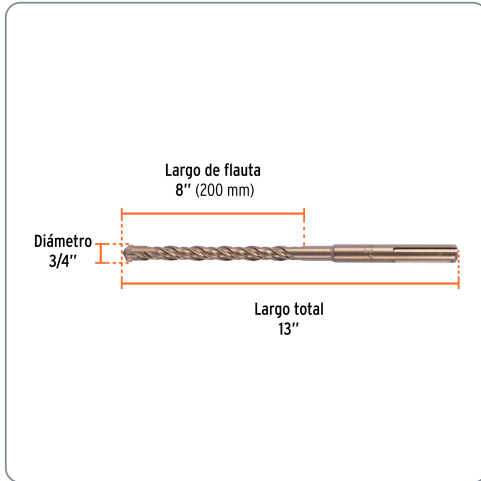

TRUPER CÓDIGO: 101435 CLAVE: BSM-3/4X13

Broca SDS Max de 3/4 x 13", TRUPER

- Para perforaciones en concreto y ladrillo
- Punta de cruz con doble inserto de carburo para mayor precisión de perforación
- Cuerpo de acero al cromo que ofrece mayor resistencia al calentamiento

3/4"
Diámetro

Especificaciones técnicas

Longitud total **13"**

Datos de empaque	
Empaque individual: Tarjeta plástica	
Empaque logístico	Cantidad
Inner	4
Máster	32
Pallet	2304

Certificaciones y garantías

Producto garantizado contra defectos de fabricación o mano de obra. La garantía se puede hacer válida con cualquier distribuidor de Truper

Producto fabricado en China bajo las estrictas especificaciones de Truper

Cuerpo de acero al cromo que ofrece mayor resistencia al calentamiento

Doble flauta mayor velocidad y remoción de material

Punta de cruz 135°, tecnología con doble inserto de carburo para mayor precisión de perforación, 2X mayor durabilidad que las brocas convencionales

Largo: 41.8 cm (16 1/2")

Contiene: 4 piezas

Peso: 1.79 kg (4 lb)

EMPAQUE MASTER

Alto: 13.2 cm (5")

Ancho: 23.4 cm (9")

Largo: 43 cm (17")

Contiene: 8 inner (32 piezas)