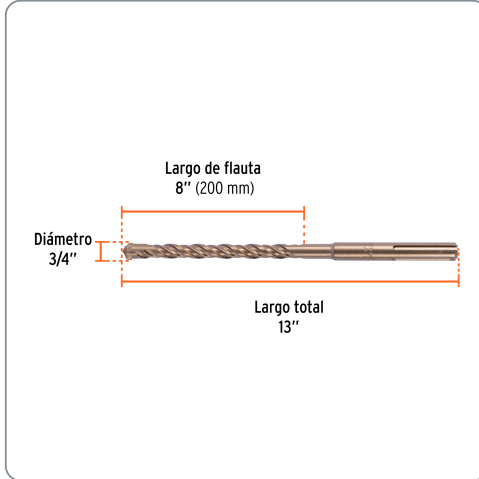

TRUPER CÓDIGO: 101435 CLAVE: BSM-3/4X13

Broca SDS Max de 3/4 x 13", TRUPER

- Para perforaciones en concreto y ladrillo
- Punta de cruz con doble inserto de carburo para mayor precisión de perforación
- Cuerpo de acero al cromo que ofrece mayor resistencia al calentamiento

3/4"
Diámetro

Especificaciones técnicas

Longitud total **13"**

Datos de empaque

Empaque Individual: Tarjeta plástica

Empaque logístico **Cantidad**

Inner **4**

Master **32**