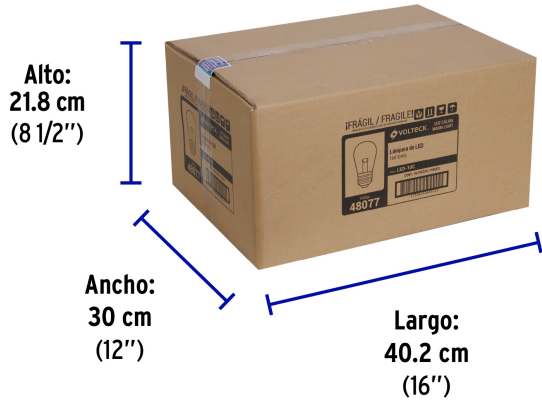

Certificaciones y garantías

- Cumple la norma: NOM-030-ENER

Especificaciones

Consumo	1 W
Equivalencia	25 W
Flujo luminoso	50 lm
Tensión	127 V
Tiempo de vida	15 años (15,000 h)
Temperatura de color	2,200 k / Luz cálida
Tipo de base	E26 / E27
Medidas (A)lto x diámetro)	8 cm x 4 cm
Empaque individual	Caja
Inner	6
Master	96
Pallet	5760

Imágenes complementarias

EMPAQUE INDIVIDUAL

EMPAQUE INNER

Peso: 0.02 kg (0.04 lb)

Contiene: 6 piezas

Peso: 0.19 kg (0.5 lb)

Imágenes complementarias

EMPAQUE MASTER

Contiene: 16 inner (96 piezas)

Peso: 3.46 kg (7.6 lb)