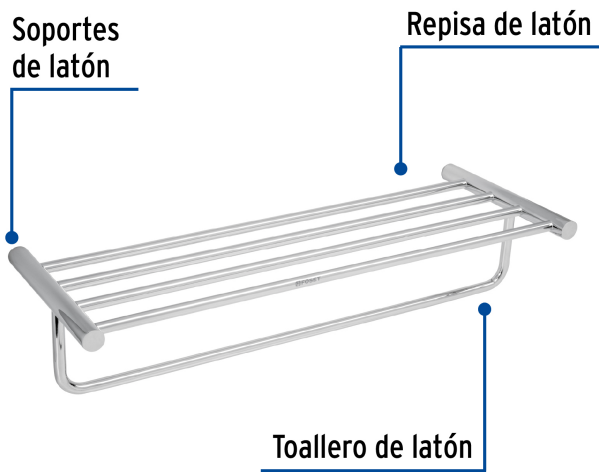

FOSET ELEMENT

CÓDIGO: 49679 CLAVE: ELA-78

Repisa de latón portatoalla en acabado cromo, FOSET ELEMENT

- Repisa y soportes de latón para máxima duración
- Con sistema de montaje para semiempotrar
- Incluye llave allen, taquetes y tornillería para su instalación

Certificaciones y garantías

Especificaciones

Acabado	Cromo
Largo	57 cm
Ancho	22 cm
Peso	870 g
Empaque individual	Caja
Inner	1
Máster	6
Pallet	48

País de origen

Fabricado en China bajo las estrictas especificaciones de GRUPO TRUPER

Refacciones

Código	Clave	Descripción
49683	ELA-79	Sistema de montaje para ELA-78 y ELA-78N, FOSET ELEMENT

Imágenes complementarias

EMPAQUE INDIVIDUAL

Peso: 1.16 kg (2.6 lb)

EMPAQUE INNER

Contiene: 1 piezas

Peso: 1.41 kg (3.1 lb)

Imágenes complementarias

EMPAQUE MASTER

Contiene: 6 inner (6 piezas)

Peso: 9.68 kg (21.3 lb)