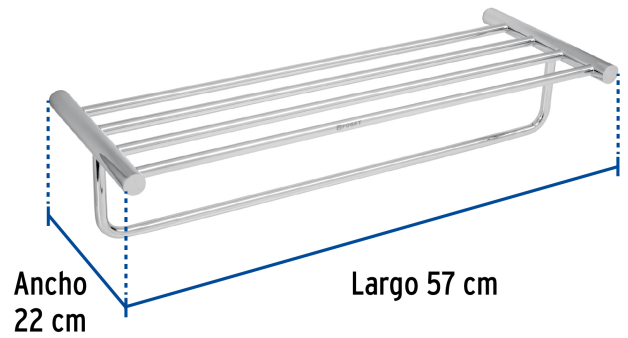

FOSET ELEMENT

CÓDIGO: 49679 CLAVE: ELA-78

Repisa de latón portatoalla en acabado cromo, FOSET ELEMENT

- Repisa y soportes de latón para máxima duración
- Con sistema de montaje para semiempotrar
- Incluye llave allen, taquetes y tornillería para su instalación

Certificaciones y garantías

Especificaciones

Acabado	Cromo
Largo	57 cm
Ancho	22 cm
Peso	870 g
Empaque individual	Caja
Inner	1
Máster	6
Pallet	48

País de origen

Fabricado en China bajo las estrictas especificaciones de GRUPO TRUPER

Refacciones

Código	Clave	Descripción
49683	ELA-79	Sistema de montaje para ELA-78 y ELA-78N, FOSET ELEMENT

Imágenes complementarias

EMPAQUE INDIVIDUAL

Peso: 1.16 kg (2.6 lb)

EMPAQUE INNER

Contiene: 1 piezas

Peso: 1.41 kg (3.1 lb)

Imágenes complementarias

EMPAQUE MASTER

Contiene: 6 inner (6 piezas)

Peso: 9.68 kg (21.3 lb)