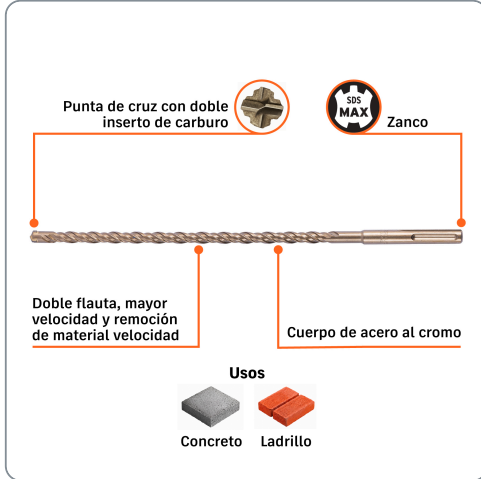

**TRUPER** CÓDIGO: 101436 CLAVE: BSM-3/4X21

**Broca SDS Max de 3/4 x 21", TRUPER**

- Para perforaciones en concreto y ladrillo
- Punta de cruz con doble inserto de carburo para mayor precisión de perforación
- Cuerpo de acero al cromo que ofrece mayor resistencia al calentamiento

**3/4"**  
Diámetro

Especificaciones técnicas	
Longitud total	21"

Datos de empaque	
Empaque individual: Tarjeta plástica	
Empaque logístico	Cantidad
Inner	4
Máster	24
Pallet	1440

**Certificaciones y garantías**