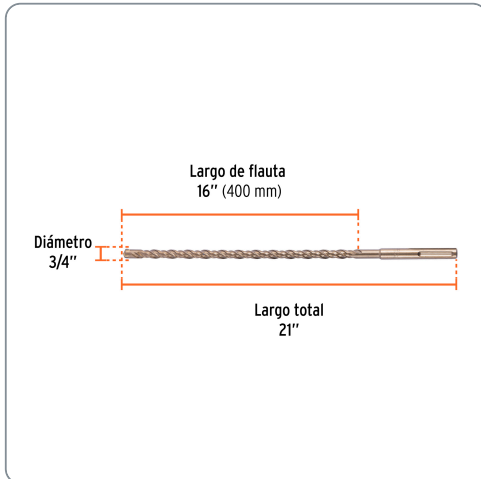

**TRUPER** CÓDIGO: 101436 CLAVE: BSM-3/4X21

**Broca SDS Max de 3/4 x 21", TRUPER**

- Para perforaciones en concreto y ladrillo
- Punta de cruz con doble inserto de carburo para mayor precisión de perforación
- Cuerpo de acero al cromo que ofrece mayor resistencia al calentamiento

**3/4"**  
Diámetro

Especificaciones técnicas	
Longitud total	21"

Datos de empaque	
Empaque individual: Tarjeta plástica	
Empaque logístico	Cantidad
Inner	4
Máster	24
Pallet	1440

**Certificaciones y garantías**