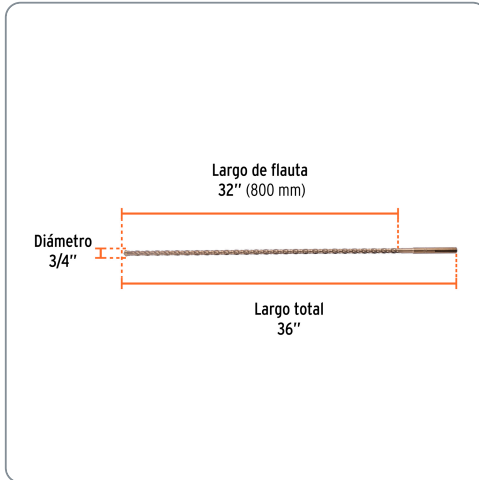

**TRUPER** CÓDIGO: 101437 CLAVE: BSM-3/4X36**Broca SDS Max de 3/4 x 36", TRUPER**

- Para perforaciones en concreto y ladrillo
- Punta de cruz con doble inserto de carburo para mayor precisión de perforación
- Cuerpo de acero al cromo que ofrece mayor resistencia al calentamiento

**3/4"**

Diámetro

**Especificaciones técnicas**Longitud total **36"****Datos de empaque**

Empaque individual: Tarjeta plástica

**Empaque logístico** **Cantidad****Inner** **2****Máster** **12****Pallet** **864****Certificaciones y garantías**