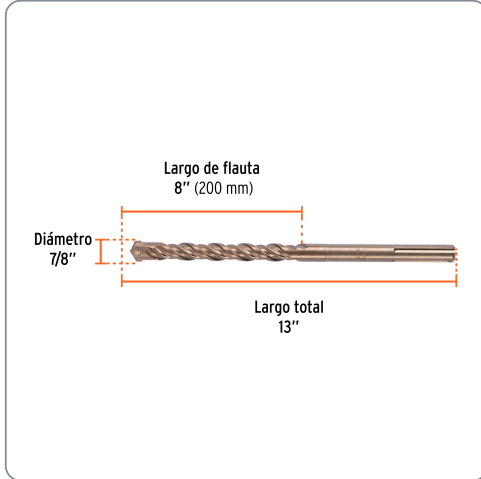

TRUPER CÓDIGO: 101438 CLAVE: BSM-7/8X13

Broca SDS Max de 7/8 x 13", TRUPER

- Para perforaciones en concreto y ladrillo
- Punta de cruz con doble inserto de carburo para mayor precisión de perforación
- Cuerpo de acero al cromo que ofrece mayor resistencia al calentamiento

Especificaciones técnicas

Longitud total	13"
----------------	-----

Datos de empaque

Empaque Individual: Tarjeta plástica

Empaque logístico	Cantidad
-------------------	----------

Inner	4
-------	---

Master	24
--------	----