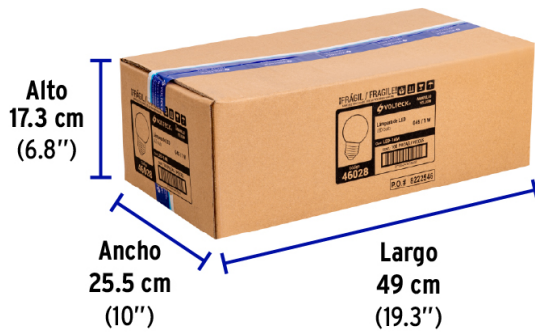

**Certificaciones y garantías****Especificaciones**

Color de luz	Amarillo
Consumo	1 W
Tensión / Frecuencia	127 V / 60 Hz
Tiempo de vida	15 años (15,000 h)
Tipo	G45
Tipo de base	E26 / E27
Medidas (diámetro x alto)	4.5 cm x 6.8 cm
Empaque individual	Caja
Inner	10
Máster	100
Pallet	5600

País de origen**Fabricado en China bajo las estrictas especificaciones de GRUPO TRUPER**

Imágenes complementarias

EMPAQUE INDIVIDUAL

Peso: 0.01 kg (0 lb)

EMPAQUE INNER

Contiene: 10 piezas

Peso: 0.18 kg (0.4 lb)

Imágenes complementarias

EMPAQUE MÁSTER

Contiene: 10 inner (100 piezas)

Peso: 2.18 kg (4.8 lb)