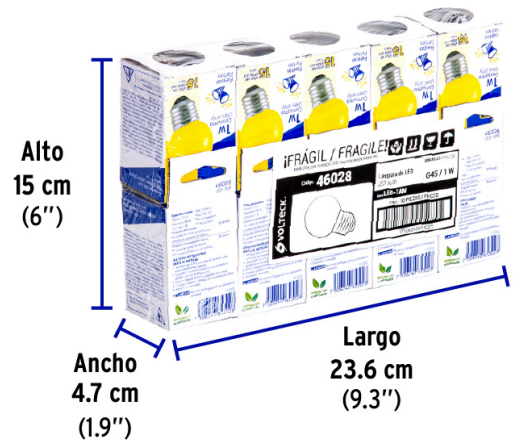

**Certificaciones y garantías****Especificaciones**

Color de luz	Amarillo
Consumo	1 W
Tensión / Frecuencia	127 V / 60 Hz
Tiempo de vida	15 años (15,000 h)
Tipo	G45
Tipo de base	E26 / E27
Medidas (diámetro x alto)	4.5 cm x 6.8 cm
Empaque individual	Caja
Inner	10
Máster	100
Pallet	5600

País de origen**Fabricado en China bajo las estrictas especificaciones de GRUPO TRUPER**

Imágenes complementarias

EMPAQUE INDIVIDUAL

Peso: 0.01 kg (0 lb)

EMPAQUE INNER

Contiene: 10 piezas

Peso: 0.18 kg (0.4 lb)

Imágenes complementarias

EMPAQUE MÁSTER

Contiene: 10 inner (100 piezas)

Peso: 2.18 kg (4.8 lb)