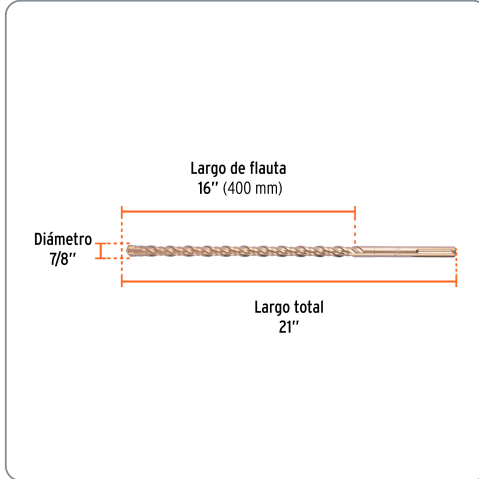

TRUPER CÓDIGO: 101439 CLAVE: BSM-7/8X21

Broca SDS Max de 7/8" x 21", TRUPER

- Para perforaciones en concreto y ladrillo
- Punta de cruz con doble inserto de carburo para mayor precisión de perforación
- Cuerpo de acero al cromo que ofrece mayor resistencia al calentamiento

Especificaciones técnicas	
Longitud total	21"

Datos de empaque	
Empaque Individual: Tarjeta plástica	
Empaque logístico	Cantidad
Inner	2
Master	16
Pallet	1024

Certificaciones y garantías

Producto garantizado contra defectos de fabricación o mano de obra. La garantía se puede hacer válida con cualquier distribuidor de Truper