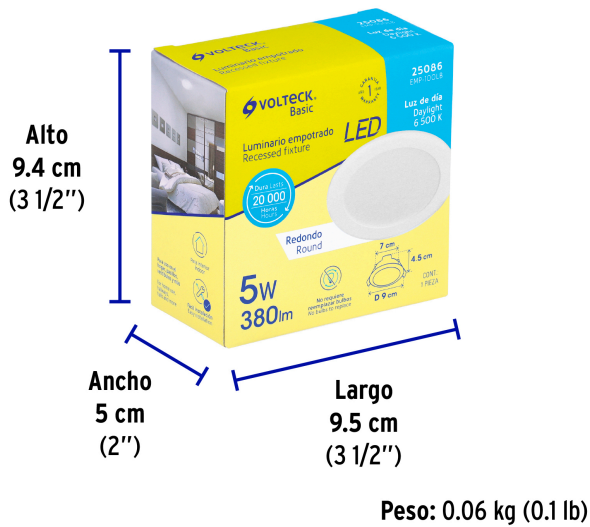

VOLTECK Basic

CÓDIGO: 25086 CLAVE: EMP-100LB

Luminario LED empotrable 5 W 6500 K, redondo, VOLTECK BASIC

- **Ahorra hasta 84%** en el consumo de energía
- Cuerpo de PBT y pantalla de poliestireno
- Clips para fácil instalación
- Encendido instantáneo (proporciona el 100% de brillo al encender)
- LED integrado
- Ideal para hogar, comercios, vestíbulos y más

**Certificaciones y garantías**

- Cumple la norma: NOM-003-SCFI

**Especificaciones**

Potencia	5 W
Flujo luminoso	380 lm
Tensión / Frecuencia	120 - 240 V / 60 Hz
Tiempo de vida	20 000 h
Temperatura de color	6 500 K / Luz de día
Fuente de luz	LED integrado
Corte para empotramiento	7 cm
Dimensiones (alto x diámetro)	4.5 x 9 cm
Empaque individual	Caja
Inner	4
Máster	20
Pallet	2160

Incluye

Driver

País de origen**Fabricado en China bajo las estrictas especificaciones de GRUPO TRUPER**

Imágenes complementarias

EMPAQUE INDIVIDUAL

EMPAQUE INNER

Imágenes complementarias

EMPAQUE MASTER

Contiene: 5 inner (20 piezas)

Peso: 1.72 kg (3.8 lb)