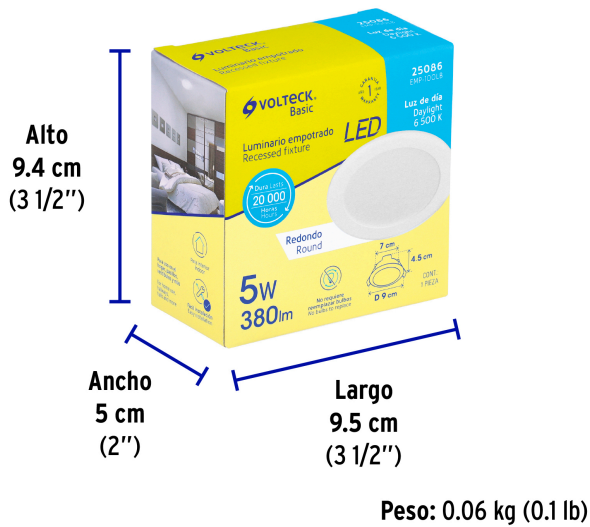

EMPAQUE INDIVIDUAL