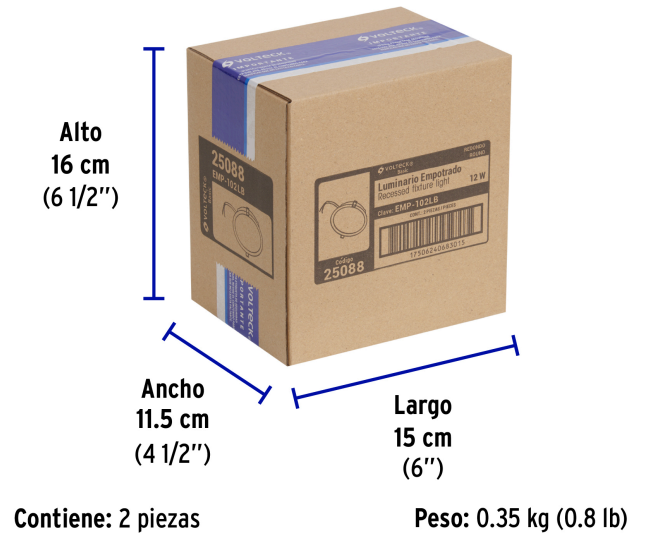

**Certificaciones y garantías**

- Cumple la norma: NOM-003-SCFI

**Especificaciones**

Potencia	12 W
Flujo luminoso	1 150 lm
Tensión / Frecuencia	120 - 240 V / 60 Hz
Tiempo de vida	20 000 h
Temperatura de color	6 500 K / Luz de día
Fuente de luz	LED integrado
Corte para empotramiento	12 cm
Dimensiones (alto x diámetro)	4.5 x 14 cm
Empaque individual	Caja
Inner	2
Máster	12
Pallet	648

Incluye

Driver

País de origen**Fabricado en China bajo las estrictas especificaciones de GRUPO TRUPER**

Imágenes complementarias

EMPAQUE INDIVIDUAL

EMPAQUE INNER

Imágenes complementarias

EMPAQUE MASTER

Contiene: 6 inner (12 piezas)

Peso: 2.46 kg (5.4 lb)