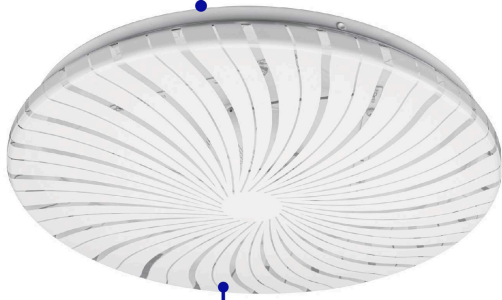

VOLTECK Basic

CÓDIGO: 48210 CLAVE: PLA-303LC

Luminario LED plafón decorativo 18W 3000K, espiral, BASIC

- **Ahorra hasta 80%** en el consumo de energía
- Pantalla de PVC y cuerpo de acero
- Encendido instantáneo (proporciona el 100% de brillo al encender)
- LED integrado
- Ideal para hogar, comercios, vestíbulos y más

Incluye

Driver

País de origen

Fabricado en China bajo las estrictas especificaciones de GRUPO TRUPER

Imágenes complementarias

Cuerpo de acero

Pantalla de PVC

Diámetro
33 cmAlto
7 cm