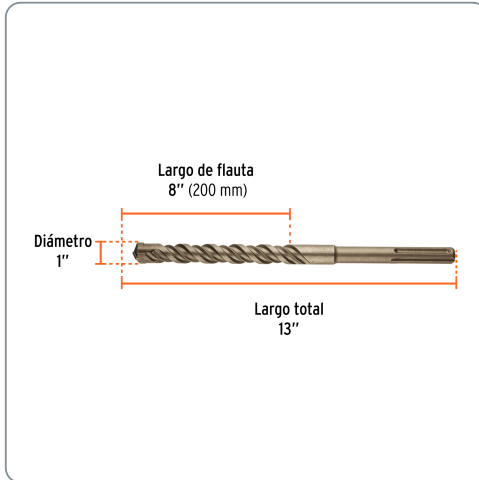

TRUPER CÓDIGO: 101460 CLAVE: BSM-1X13**Broca SDS Max de 1 x 13", TRUPER**

- Para perforaciones en concreto y ladrillo
- Punta de cruz con doble inserto de carburo para mayor precisión de perforación
- Cuerpo de acero al cromo que ofrece mayor resistencia al calentamiento

1"

Diámetro

**Especificaciones técnicas**

Longitud total 13"

Datos de empaque

Empaque individual: Tarjeta plástica

Empaque logístico Cantidad**Inner** 2**Máster** 20**Pallet** 1280**Certificaciones y garantías**