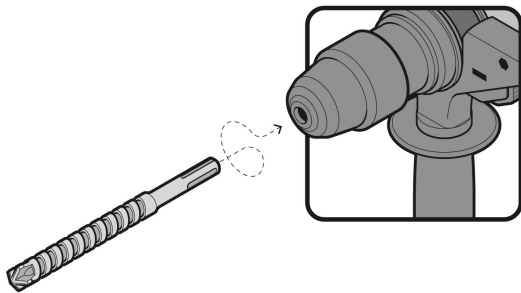

TRUPER

CÓDIGO: 101460 CLAVE: BSM-1X13

**Broca SDS Max de 1 x 13", TRUPER**

- Punta de cruz, tecnología con doble inserto de carburo para mayor precisión de perforación, 2x mayor durabilidad que las brocas convencionales
- Cuerpo de acero al cromo que ofrece mayor resistencia al calentamiento
- Doble flauta, mayor velocidad y remoción de material

**País de origen****Fabricado en China bajo las estrictas especificaciones de GRUPO TRUPER**

**Imágenes complementarias**

**Limpiar y lubricar ligeramente la broca antes de insertarla**

Doble flauta mayor velocidad y remoción de material

Cuerpo de acero al cromo que ofrece mayor resistencia al calentamiento

Punta de cruz 135°, tecnología con doble inserto de carburo para mayor precisión de perforación, 2X mayor durabilidad que las brocas convencionales