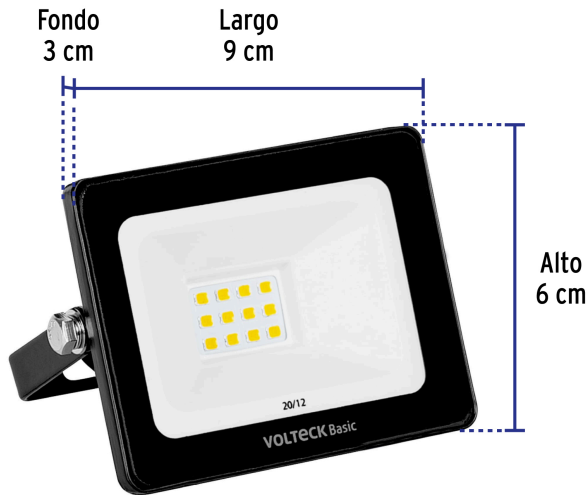

País de origen

Fabricado en China bajo las estrictas especificaciones de GRUPO TRUPER

Incluye

Driver

Imágenes complementarias