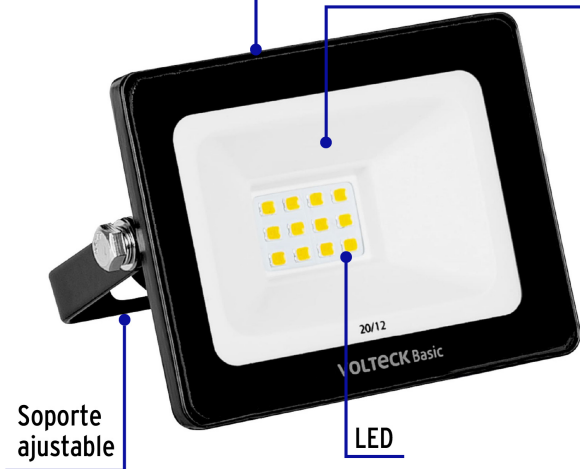

VOLTECK Basic

CÓDIGO: 28089 CLAVE: REF-400LC

Reflector LED para exteriores 10W 3000K, VOLTECK BASIC

- **Ahorra hasta 85%** en el consumo de energía
- Cuerpo de aluminio y pantalla de vidrio templado resistente a la intemperie
- Soporte ajustable
- LED integrado
- Encendido instantáneo (proporciona el 100% de brillo al encender)
- Ideal para jardines, terrazas, patios, corredores, áreas públicas y de construcción

Certificaciones y garantías

- Cumple la norma: NOM-003-SCFI

Especificaciones

Potencia	10 W
Flujo luminoso	800 lm
Tensión Frecuencia	120 - 220 V 60 Hz
Corriente	87 mA - 46 mA
Tiempo de vida	10 000 h
Temperatura de color	3 000 K / Luz cálida
Fuente de luz	LED integrado
Grado IP	65
Dimensiones (alto x largo x fondo)	7 cm x 9 cm x 3 cm
Empaque individual	Caja
Inner	2
Master	40
Pallet	2000

Resistente cuerpo de aluminio
Cubierta de vidrio templado resistente a la intemperie

EMPAQUE INDIVIDUAL

Peso: 0.15 kg (0.3 lb)

Imágenes complementarias

EMPAQUE INNER