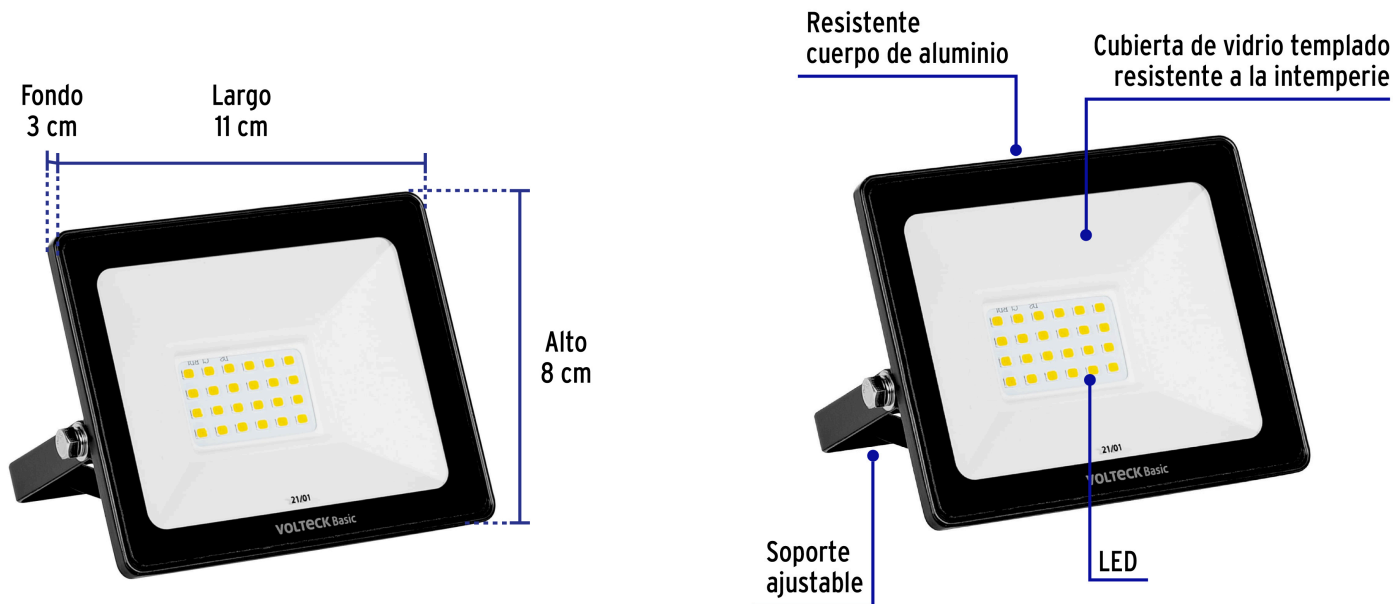

VOLTECK Basic

CÓDIGO: 28090 CLAVE: REF-401LC

Reflector LED para exteriores 20W 3000K, VOLTECK BASIC

- Ahorra hasta 85% en el consumo de energía
- Cuerpo de aluminio y pantalla de vidrio templado resistente a la intemperie
- Soporte ajustable
- LED integrado
- Encendido instantáneo (proporciona el 100% de brillo al encender)
- Ideal para jardines, terrazas, patios, corredores, áreas públicas y de construcción

Certificaciones y garantías

- Cumple la norma: NOM-003-SCFI

Especificaciones

Potencia	20 W
Flujo luminoso	1 500 lm
Tensión Frecuencia	120 - 220 V 60 Hz
Corriente	175 mA - 92 mA
Tiempo de vida	10 000 h
Temperatura de color	3 000 K / Luz cálida
Fuente de luz	LED integrado
Grado IP	65
Dimensiones (alto x largo x fondo)	9 cm x 11 cm x 3 cm
Empaque individual	Caja
Inner	2
Máster	40
Pallet	1440

País de origen

Fabricado en China bajo las estrictas especificaciones de GRUPO TRUPER

Incluye

Driver

Imágenes complementarias

Grado de protección (IP)

1ER. DÍGITO: PROTECCIÓN CONTRA SÓLIDOS	2DO. DÍGITO: PROTECCIÓN CONTRA LÍQUIDOS
0 Sin protección	0 Sin protección
1 Protección contra objetos de diámetro superior a 50 mm	1 Protección contra goteo vertical o condensación
2 Protección contra objetos de diámetro superior a 12 mm	2 Protección contra goteo con una inclinación de 15 grados
3 Protección contra objetos con diámetro superior a 2.5 mm	3 Protección contra goteo con una inclinación de 60 grados
4 Protección contra objetos con diámetro superior a 1 mm	4 Protección contra salpicaduras de gotas en todas direcciones
5 Protegido contra ingreso limitado de polvo	5 Protección contra chorros de agua a baja presión
6 Totalmente protegido contra el polvo	6 Protección contra potentes y continuos chorros de agua
	7 Protección contra inmersiones temporales
	8 Protección contra inmersiones prolongadas o permanentes

Imágenes complementarias

EMPAQUE INDIVIDUAL

EMPAQUE INNER

EMPAQUE MASTER