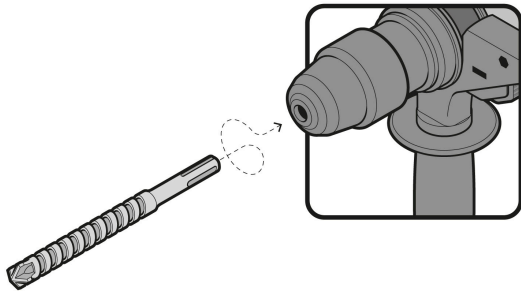

TRUPER

CÓDIGO: 101461 CLAVE: BSM-1X21

**Broca SDS Max de 1 x 21", TRUPER**

- Punta de cruz, tecnología con doble inserto de carburo para mayor precisión de perforación, 2x mayor durabilidad que las brocas convencionales
- Cuerpo de acero al cromo que ofrece mayor resistencia al calentamiento
- Doble flauta, mayor velocidad y remoción de material

**País de origen****Fabricado en China bajo las estrictas especificaciones de GRUPO TRUPER**

**Imágenes complementarias**

**Limpiar y lubricar ligeramente la broca antes de insertarla**

Doble flauta mayor velocidad y remoción de material

Cuerpo de acero al cromo que ofrece mayor resistencia al calentamiento

Punta de cruz 135°, tecnología con doble inserto de carburo para mayor precisión de perforación, 2X mayor durabilidad que las brocas convencionales