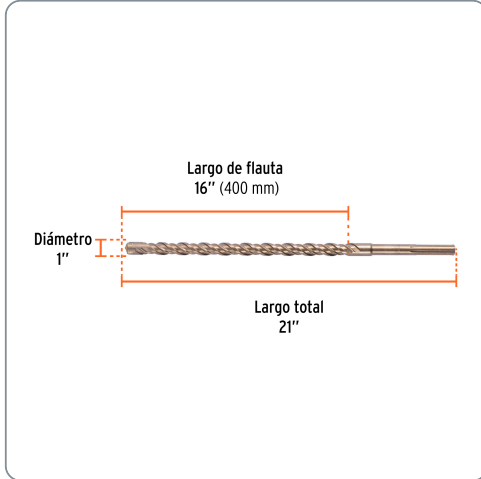

**TRUPER** CÓDIGO: 101461 CLAVE: BSM-1X21

**Broca SDS Max de 1 x 21", TRUPER**

- Para perforaciones en concreto y ladrillo
- Punta de cruz con doble inserto de carburo para mayor precisión de perforación
- Cuerpo de acero al cromo que ofrece mayor resistencia al calentamiento

Especificaciones técnicas	
Longitud total	21"

Datos de empaque	
Empaque individual: Tarjeta plástica	
Empaque logístico	Cantidad
Inner	2
Máster	12
Pallet	936

**Certificaciones y garantías**

Producto garantizado contra defectos de fabricación o mano de obra. La garantía se puede hacer válida con cualquier distribuidor de Truper