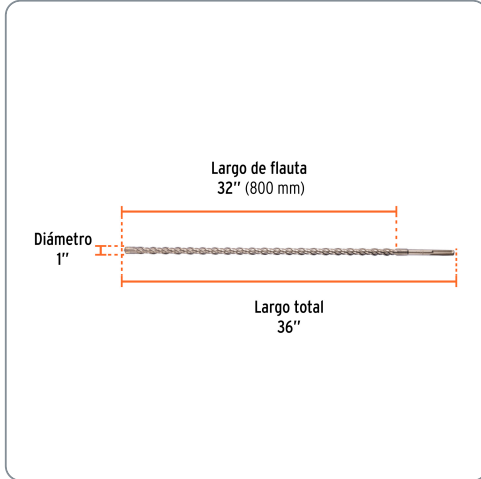

TRUPER CÓDIGO: 101462 CLAVE: BSM-1X36

Broca SDS Max de 1 x 36", TRUPER

- Para perforaciones en concreto y ladrillo
- Punta de cruz con doble inserto de carburo para mayor precisión de perforación
- Cuerpo de acero al cromo que ofrece mayor resistencia al calentamiento

1"
Diámetro

Especificaciones técnicas	
Longitud total	36"

Datos de empaque	
Empaque Individual: Tarjeta plástica	
Empaque logístico	Cantidad
Inner	2
Master	8
Pallet	576

Certificaciones y garantías

Producto garantizado contra defectos de fabricación o mano de obra. La garantía se puede hacer válida con cualquier distribuidor de Truper