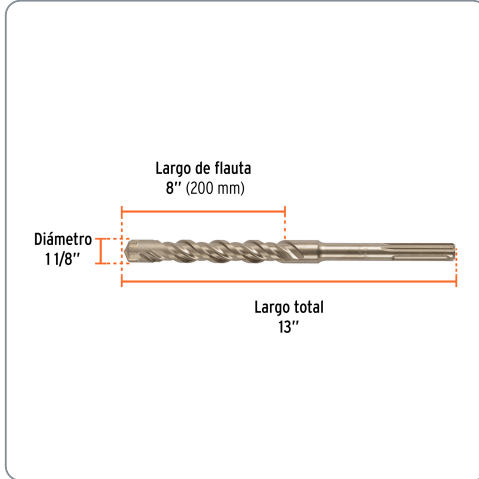

TRUPER CÓDIGO: 101463 CLAVE: BSM-1-1/8X13

Broca SDS Max de 1-1/8 x 13", TRUPER

- Para perforaciones en concreto y ladrillo
- Punta de cruz con doble inserto de carburo para mayor precisión de perforación
- Cuerpo de acero al cromo que ofrece mayor resistencia al calentamiento

Especificaciones técnicas	
Longitud total	13"
Longitud de flauta	8"

Datos de empaque	
Empaque Individual: Tarjeta plástica	
Empaque logístico	Cantidad
Inner	4
Master	16
Pallet	1280

Certificaciones y garantías