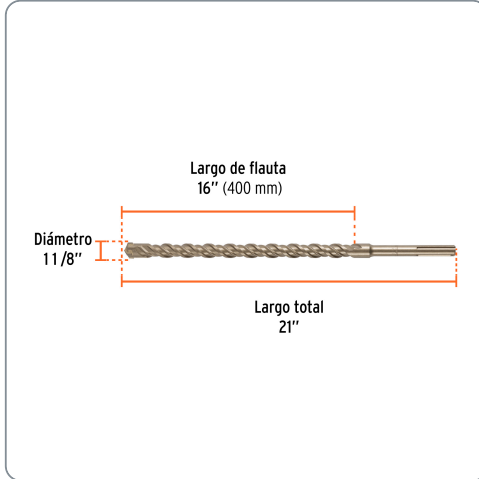

TRUPER CÓDIGO: 101464 CLAVE: BSM-1-1/8X21

Broca SDS Max de 1-1/8 x 21", TRUPER

- Para perforaciones en concreto y ladrillo
- Punta de cruz con doble inserto de carburo para mayor precisión de perforación
- Cuerpo de acero al cromo que ofrece mayor resistencia al calentamiento

Especificaciones técnicas	
Longitud total	21"
Longitud de flauta	16"

Datos de empaque	
Empaque Individual: Tarjeta plástica	
Empaque logístico	Cantidad
Inner	2
Master	8
Pallet	768

Certificaciones y garantías