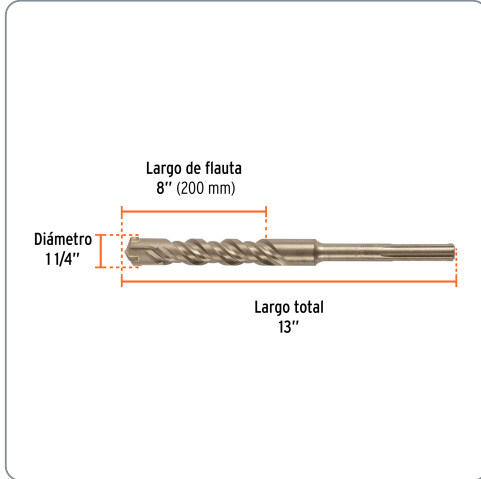

**TRUPER** CÓDIGO: 101465 CLAVE: BSM-1-1/4X13

**Broca SDS Max de 1-1/4 x 13", TRUPER**

- Para perforaciones en concreto y ladrillo
- Punta de cruz con doble inserto de carburo para mayor precisión de perforación
- Cuerpo de acero al cromo que ofrece mayor resistencia al calentamiento

Especificaciones técnicas	
Longitud total	13"
Longitud de flauta	8"

Datos de empaque	
Empaque Individual: Tarjeta plástica	
Empaque logístico	Cantidad
Inner	2
Master	16
Pallet	960

**Certificaciones y garantías**