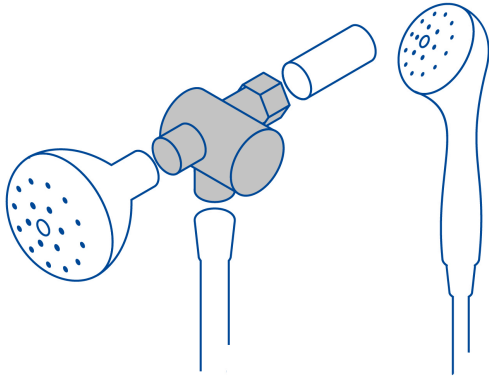

FOSET

CÓDIGO: 49959 CLAVE: AR-03N

**Desviador de 3 vías para brazo, satín, FOSET RIVIERA**

- Fabricado en ABS
- Permite cambiar el flujo de regadera manual a regadera fija y viceversa
- Fácil de instalar
- Compatible con las marcas de mayor presencia en el mercado

**Certificaciones y garantías****Especificaciones**

Acabado	Satín PVD
Conexiones roscables	(2 exterior/1 interior) 1/2" - 14 NPSM
Empaque individual	Blíster
Inner	1
Máster	12
Pallet	1152

**País de origen****Fabricado en China bajo las estrictas especificaciones de GRUPO TRUPER**

Imágenes complementarias

Sugerencia de Uso

Desviador 3 vías

EMPAQUE INDIVIDUAL

Alto  
16.2 cm  
(6.4")

Largo  
12.7 cm  
(5")

Peso: 0.09 kg (0.2 lb)