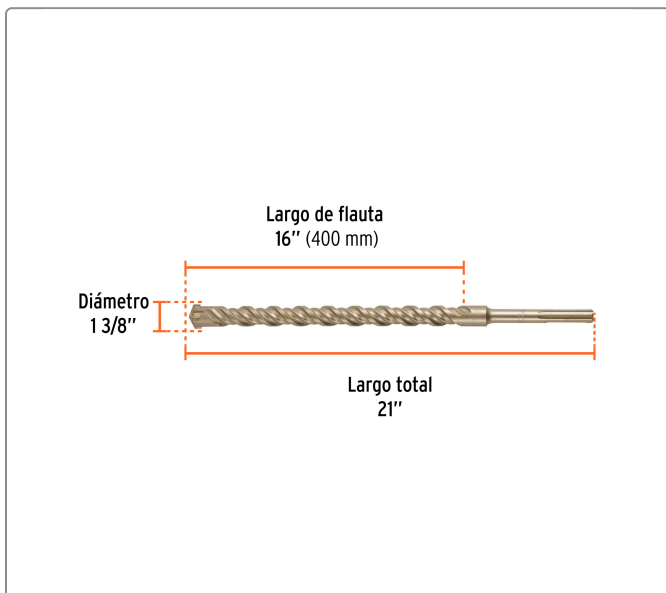

Los productos ilustrados y la información pueden cambiar sin previo aviso, como resultado de nuestros procesos de mejora continua.

Prohibida su reproducción o divulgación total o parcial así como su uso o aprovechamiento sin autorización escrita de Truper, S.A. de C.V.

© 2026 TRUPER, S.A. DE C.V. TODOS LOS DERECHOS RESERVADOS.