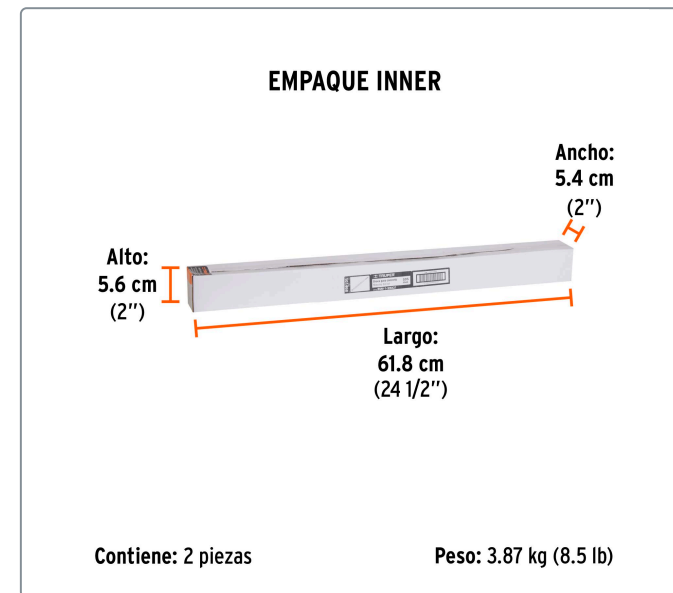

Los productos ilustrados y la información pueden cambiar sin previo aviso, como resultado de nuestros procesos de mejora continua.

Prohibida su reproducción o divulgación total o parcial así como su uso o aprovechamiento sin autorización escrita de Truper, S.A. de C.V.

© 2026 TRUPER, S.A. DE C.V. TODOS LOS DERECHOS RESERVADOS.