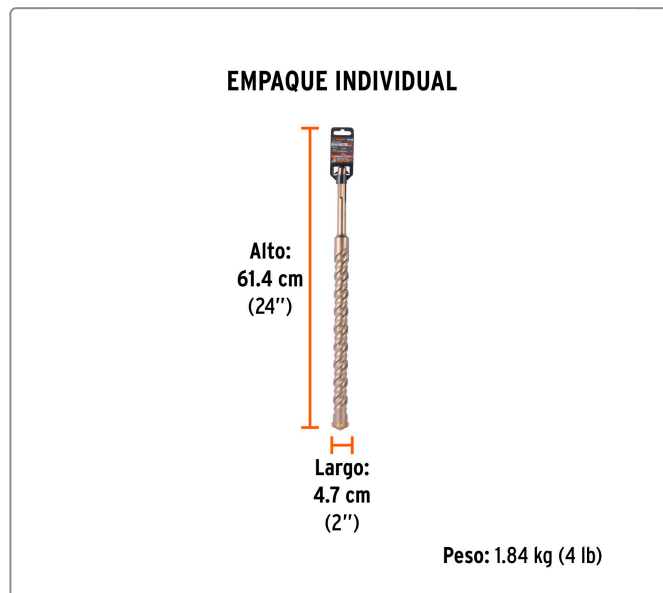

Los productos ilustrados y la información pueden cambiar sin previo aviso, como resultado de nuestros procesos de mejora continua.

Prohibida su reproducción o divulgación total o parcial así como su uso o aprovechamiento sin autorización escrita de Truper, S.A. de C.V.

© 2026 TRUPER, S.A. DE C.V. TODOS LOS DERECHOS RESERVADOS.