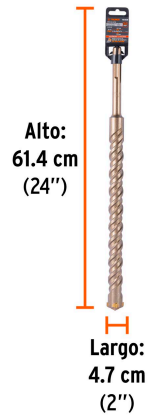

EMPAQUE INDIVIDUAL