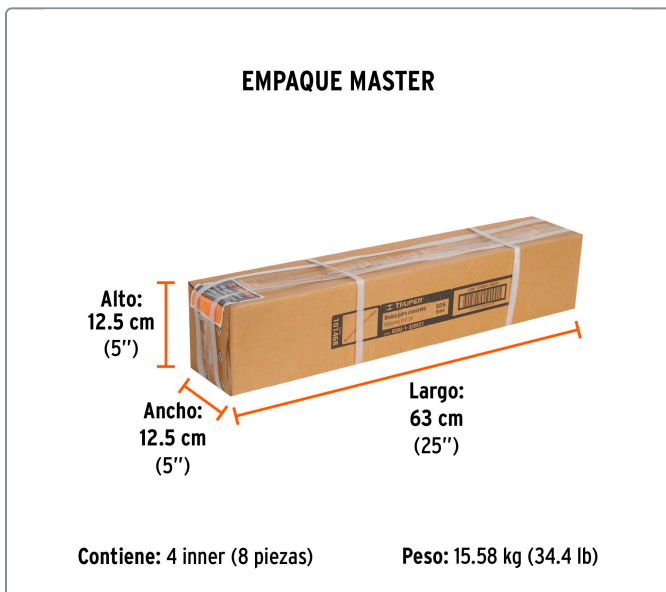

Los productos ilustrados y la información pueden cambiar sin previo aviso, como resultado de nuestros procesos de mejora continua.

Prohibida su reproducción o divulgación total o parcial así como su uso o aprovechamiento sin autorización escrita de Truper, S.A. de C.V.

© 2026 TRUPER, S.A. DE C.V. TODOS LOS DERECHOS RESERVADOS.