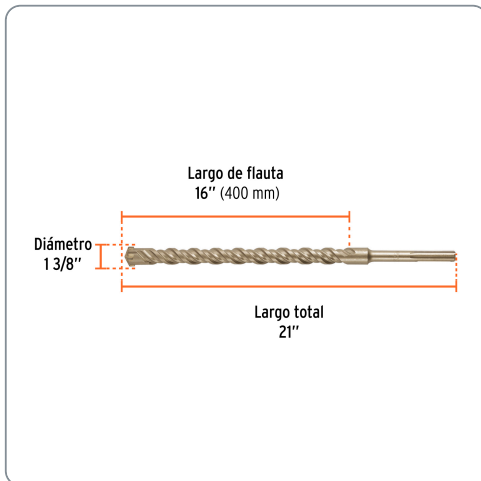

TRUPER CÓDIGO: 101468 CLAVE: BSM-1-3/8X21

Broca SDS Max de 1-3/8 x 21", TRUPER

- Para perforaciones en concreto y ladrillo
- Punta de cruz con doble inserto de carburo para mayor precisión de perforación
- Cuerpo de acero al cromo que ofrece mayor resistencia al calentamiento

Especificaciones técnicas	
Longitud total	21"
Longitud de flauta	16"

Datos de empaque	
Empaque individual: Tarjeta plástica	
Empaque logístico	Cantidad
Inner	2
Máster	8
Pallet	512

Certificaciones y garantías

EMPAQUE INDIVIDUAL

Peso: 1.84 kg (4 lb)

EMPAQUE INNER

Contiene: 2 piezas

Peso: 3.87 kg (8.5 lb)

EMPAQUE MASTER

Contiene: 4 inner (8 piezas)

Peso: 15.58 kg (34.4 lb)