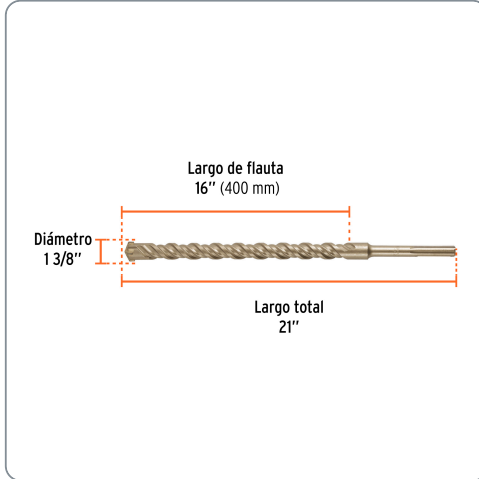

TRUPER CÓDIGO: 101468 CLAVE: BSM-1-3/8X21

Broca SDS Max de 1-3/8 x 21", TRUPER

- Para perforaciones en concreto y ladrillo
- Punta de cruz con doble inserto de carburo para mayor precisión de perforación
- Cuerpo de acero al cromo que ofrece mayor resistencia al calentamiento

Especificaciones técnicas	
Longitud total	21"
Longitud de flauta	16"

Datos de empaque	
Empaque Individual: Tarjeta plástica	
Empaque logístico	Cantidad
Inner	2
Master	8
Pallet	512

Certificaciones y garantías