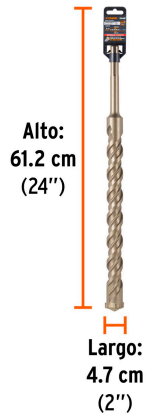

**TRUPER** CÓDIGO: 101469 CLAVE: BSM-1-1/2X21**Broca SDS Max de 1-1/2 x 21", TRUPER**

- Para perforaciones en concreto y ladrillo
- Punta de cruz con doble inserto de carburo para mayor precisión de perforación
- Cuerpo de acero al cromo que ofrece mayor resistencia al calentamiento

**Especificaciones técnicas**

Longitud total	21"
Longitud de flauta	16"

**Datos de empaque**

Empaque individual: Tarjeta plástica

**Empaque logístico**      **Cantidad****Inner**      **2****Máster**      **4****Pallet**      **460****Certificaciones y garantías**

**Para martillos de demolición  
SDS Max**

MADE-10NX

MADE-6NX

**Para martillos SDS Max**

RMAX-15NX

RMAX-7NX

**EMPAQUE INDIVIDUAL**

Peso: 2.2 kg (4.9 lb)

**EMPAQUE INNER**

Contiene: 2 piezas

Peso: 4.46 kg (9.8 lb)

**EMPAQUE MASTER**

Contiene: 2 inner (4 piezas)

Peso: 9.06 kg (20 lb)