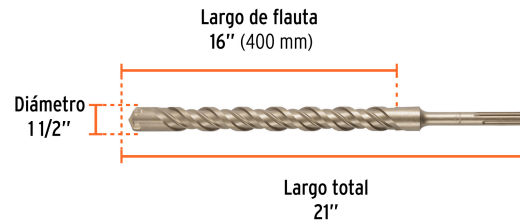

**TRUPER** CÓDIGO: 101469 CLAVE: BSM-1-1/2X21**Broca SDS Max de 1-1/2 x 21", TRUPER**

- Para perforaciones en concreto y ladrillo
- Punta de cruz con doble inserto de carburo para mayor precisión de perforación
- Cuerpo de acero al cromo que ofrece mayor resistencia al calentamiento

**Especificaciones técnicas**

Longitud total	21"
Longitud de flauta	16"

**Datos de empaque**

Empaque individual: Tarjeta plástica

**Empaque logístico**      **Cantidad****Inner**      **2****Máster**      **4****Pallet**      **460****Certificaciones y garantías**

**Para martillos de demolición  
SDS Max**

MADE-10NX

MADE-6NX

**Para martillos SDS Max**

RMAX-15NX

RMAX-7NX

**EMPAQUE INDIVIDUAL**

Peso: 2.2 kg (4.9 lb)

**EMPAQUE INNER**

Contiene: 2 piezas

Peso: 4.46 kg (9.8 lb)

**EMPAQUE MASTER**

Contiene: 2 inner (4 piezas)

Peso: 9.06 kg (20 lb)