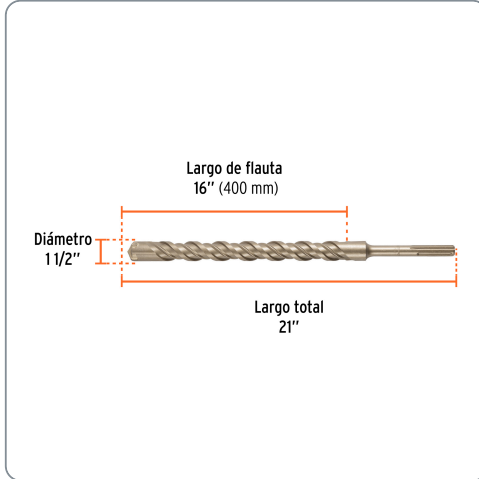

TRUPER CÓDIGO: 101469 CLAVE: BSM-1-1/2X21

Broca SDS Max de 1-1/2 x 21", TRUPER

- Para perforaciones en concreto y ladrillo
- Punta de cruz con doble inserto de carburo para mayor precisión de perforación
- Cuerpo de acero al cromo que ofrece mayor resistencia al calentamiento

Especificaciones técnicas	
Longitud total	21"
Longitud de flauta	16"

Datos de empaque	
Empaque Individual: Tarjeta plástica	
Empaque logístico	Cantidad
Inner	2
Master	4
Pallet	460

Certificaciones y garantías