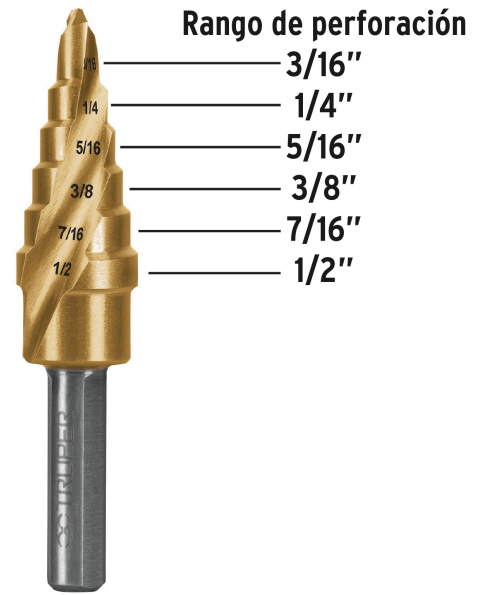

TRUPER *expert*

CÓDIGO: 101550 CLAVE: BES-6X

Broca escalonada titanio 6 escalones 3/16" a 1/2", EXPERT

- Punta Split Point autocentráble con dos filos de corte, para perforaciones más rápidas y precisas
- Rango de perforación 3/16" - 1/2"
- Diámetro marcado en láser de larga duración para identificar rápidamente el tamaño a perforar
- Fabricada en acero al cobalto con revestimiento de titanio que incrementa la resistencia al desgaste, 6X mayor duración que las brocas Black Step
- Una sola broca realiza perforaciones de diferentes diámetros
- Zanco P3 antiderrapante que no se desliza en el broquero

Certificaciones y garantías

Especificaciones

Zanco (P3)	1/4"
Escalones	6
Diámetros de perforación	3/16", 1/4", 5/16", 3/8", 7/16" y 1/2"
Empaque individual	Blíster
Inner	3
Master	15
Pallet	3375

País de origen

Fabricado en China bajo las estrictas especificaciones de GRUPO TRUPER

Imágenes complementarias

Diámetro marcado en láser de larga duración

EMPAQUE INDIVIDUAL

Peso: 0.04 kg (0.09 lb)

EMPAQUE INNER

Contiene: 3 piezas