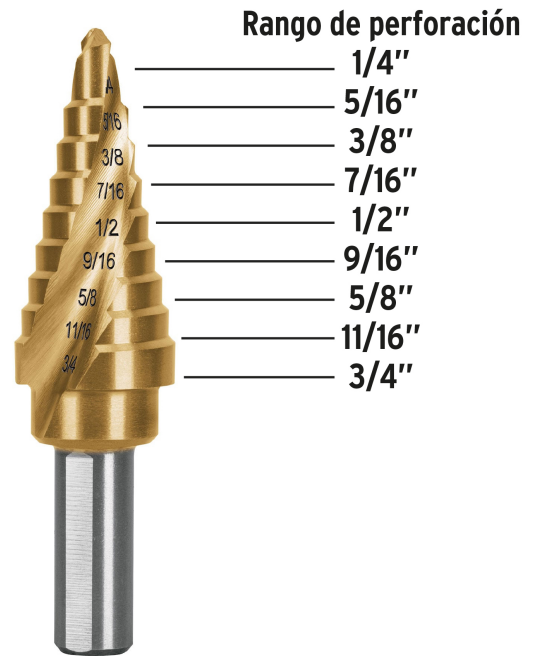

TRUPER *expert*

CÓDIGO: 101552 CLAVE: BES-9X

Broca escalonada titanio 9 escalones 1/4" a 3/4", EXPERT

- Punta Split Point autocentráble con dos filos de corte, para perforaciones más rápidas y precisas
- Rango de perforación 1/4" - 3/4"
- Diámetro marcado en láser de larga duración para identificar rápidamente el tamaño a perforar
- Fabricada en acero al cobalto con revestimiento de titanio que incrementa la resistencia al desgaste, 6X mayor duración que las brocas Black Step
- Una sola broca realiza perforaciones de diferentes diámetros
- Zanco P3 antiderrapante que no se desliza en el broquero

Certificaciones y garantías

Especificaciones

Zanco (P3)	3/8"
Escalones	9
Diámetros de perforación	1/4", 5/16", 3/8", 7/16", 1/2", 9/16", 5/8", 11/16" y 3/4"
Empaque individual	Blíster
Inner	3
Máster	15
Pallet	2700

País de origen

Fabricado en China bajo las estrictas especificaciones de GRUPO TRUPER

Imágenes complementarias

**Diámetro marcado
en láser de
larga duración**

EMPAQUE INDIVIDUAL

Alto
17.3 cm
(7")

Largo
8.3 cm
(3 1/2")

Peso: 0.07 kg (0.2 lb)

Imágenes complementarias

EMPAQUE INNER

Contiene: 3 piezas

Peso: 0.23 kg (0.5 lb)

EMPAQUE MASTER

Contiene: 5 inner (15 piezas)

Peso: 1.4 kg (3 lb)