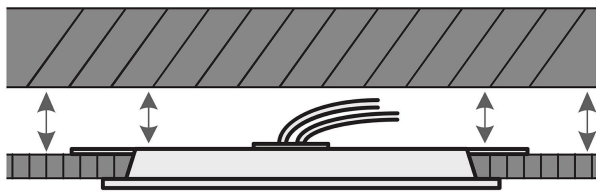

País de origen

Fabricado en China bajo las estrictas especificaciones de GRUPO TRUPER

Incluye

Driver

Imágenes complementarias

Para espacios reducidos entre falso plafón y losa