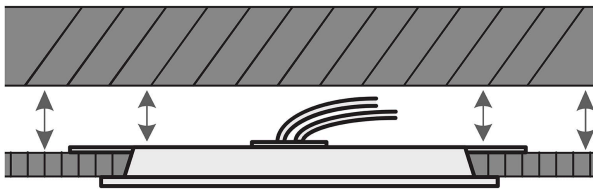

País de origen

Fabricado en China bajo las estrictas especificaciones de GRUPO TRUPER

Incluye

Driver

Imágenes complementarias

Para espacios reducidos entre falso plafón y losa