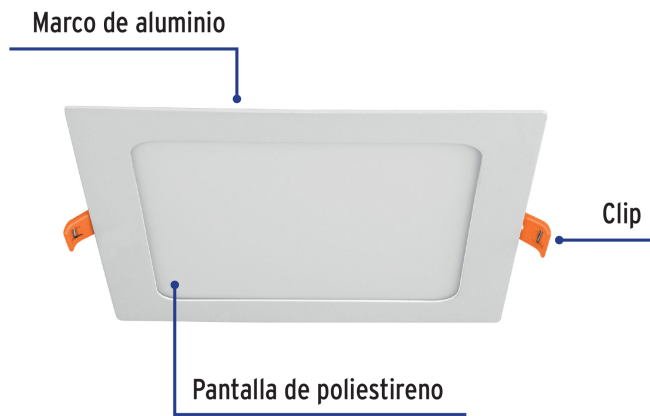

## Luminario LED plafón 12W 3000K ultradelgado cuadrado VOLTECK

- Cuerpo de acero, marco de aluminio y pantalla de cristal
- Clips para fácil instalación
- Encendido instantáneo (proporciona el 100% de brillo al encender)
- LED integrado
- Ideal para hogar, escaleras, pasillos, vestíbulos y comercios

## Especificaciones

Potencia	12 W
Flujo luminoso	750 lm
Tensión / Frecuencia	127 V / 60 Hz
Tiempo de vida	15 000 h
Temperatura de color	3 000 K / Luz cálida
Corriente	160 mA
Forma de instalación	Empotrado en plafón
Corte para empotramiento	16 cm
Dimensiones (alto x lado)	7 mm x 17 cm
Empaque individual	Caja
Inner	4
Master	20
Pallet	800

**País de origen**

Fabricado en China bajo las estrictas especificaciones de GRUPO TRUPER

**Incluye**

Driver

**Imágenes complementarias**

Para espacios reducidos entre falso plafón y losa