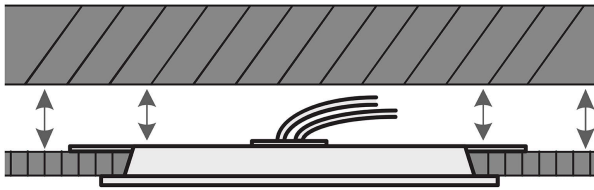

Certificaciones y garantías

- Cumple la norma: NOM-003-SCFI

Especificaciones

Potencia	12 W
Flujo luminoso	750 lm
Tensión / Frecuencia	127 V / 60 Hz
Tiempo de vida	15 000 h
Temperatura de color	3 000 K / Luz cálida
Corriente	160 mA
Forma de instalación	Empotrado en plafón
Corte para empotramiento	16 cm
Dimensiones (alto x lado)	7 mm x 17 cm
Empaque individual	Caja
Inner	4
Máster	20
Pallet	800

País de origen

Fabricado en China bajo las estrictas especificaciones de GRUPO TRUPER

Incluye

Driver

Imágenes complementarias

Para espacios reducidos entre falso plafón y losa