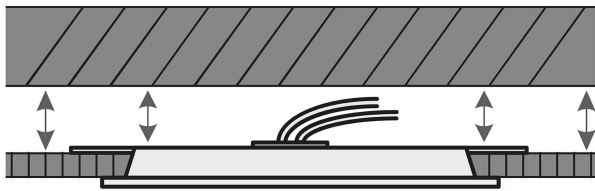

Certificaciones y garantías

- Cumple la norma: NOM-003-SCFI

Especificaciones

Potencia	18 W
Flujo luminoso	1 200 lm
Tensión / Frecuencia	127 V / 60 Hz
Corriente	240 mA
Tiempo de vida	15 000 h
Temperatura de color	3 000 K / Luz cálida
Forma de instalación	Empotrado en plafón
Corte para empotramiento	21 cm
Dimensiones (alto x lado)	7mm x 22 cm
Empaque individual	Caja
Inner	2
Máster	10
Pallet	360

País de origen

Fabricado en China bajo las estrictas especificaciones de GRUPO TRUPER

Incluye

Driver

Imágenes complementarias

Para espacios reducidos entre falso plafón y losa