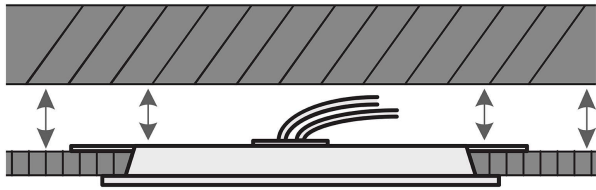

Certificaciones y garantías

- Cumple la norma: NOM-003-SCFI

Especificaciones

Potencia	6 W
Flujo luminoso	350 lm
Tensión / Frecuencia	127 V / 60 Hz
Corriente	80 mA
Tiempo de vida	15 000 h
Temperatura de color	3 000 k / Luz cálida
Forma de instalación	Empotrado en plafón
Corte para empotramiento	11 cm
Dimensiones (Alto x largo)	7 mm x 12 cm
Empaque individual	Caja
Inner	4
Máster	20
Pallet	960

País de origen

Fabricado en China bajo las estrictas especificaciones de GRUPO TRUPER

Incluye

Driver

Imágenes complementarias

Para espacios reducidos entre falso plafón y losa