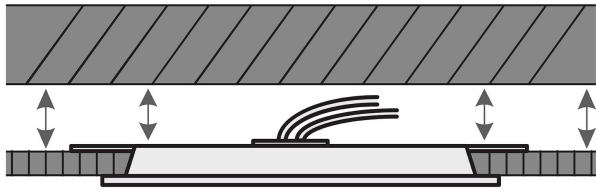

Certificaciones y garantías

- Cumple la norma: NOM-003-SCFI

Especificaciones

Potencia	6 W
Flujo luminoso	350 lm
Tensión / Frecuencia	127 V / 60 Hz
Corriente	80 mA
Tiempo de vida	15 000 h
Temperatura de color	3 000 k / Luz cálida
Forma de instalación	Empotrado en plafón
Corte para empotramiento	11 cm
Dimensiones (Alto x largo)	7 mm x 12 cm
Empaque individual	Caja
Inner	4
Máster	20
Pallet	960

País de origen

Fabricado en China bajo las estrictas especificaciones de GRUPO TRUPER

Incluye

Driver

Imágenes complementarias

Para espacios reducidos entre falso plafón y losa