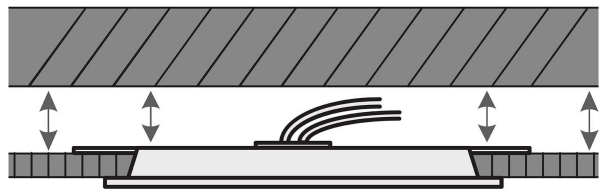

País de origen

Fabricado en China bajo las estrictas especificaciones de GRUPO TRUPER

Incluye

Driver

Imágenes complementarias

Para espacios reducidos entre falso plafón y losa