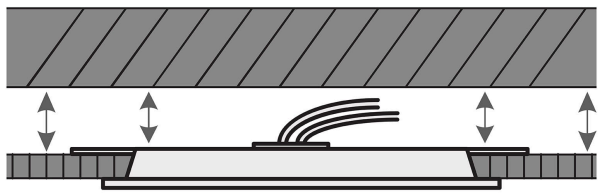

Certificaciones y garantías

- Cumple la norma: NOM-003-SCFI

Especificaciones

Potencia	12 W
Flujo luminoso	750 lm
Tensión / Frecuencia	127 V / 60 Hz
Corriente	160 mA
Tiempo de vida	15 000 h
Temperatura de color	3 000 K / Luz cálida
Forma de instalación	Empotrado en plafón
Corte para empotramiento	16 cm
Dimensiones (Alto x largo)	7 mm x 17 cm
Empaque individual	Caja
Inner	4
Máster	20
Pallet	640

País de origen

Fabricado en China bajo las estrictas especificaciones de GRUPO TRUPER

Incluye

Driver

Imágenes complementarias

Para espacios reducidos entre falso plafón y losa