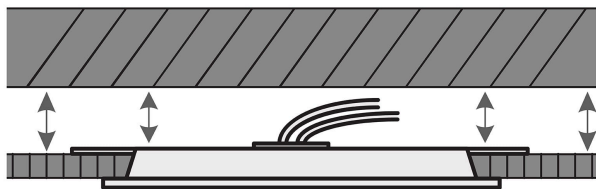

País de origen

Fabricado en China bajo las estrictas especificaciones de GRUPO TRUPER

Incluye

Driver

Imágenes complementarias

Para espacios reducidos entre falso plafón y losa