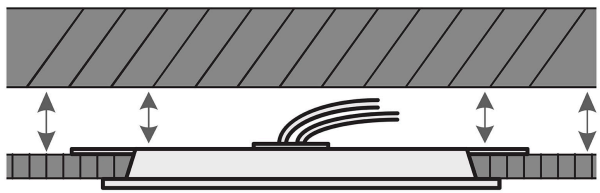

Certificaciones y garantías

- Cumple la norma: NOM-003-SCFI

Especificaciones

Potencia	18 W
Flujo luminoso	1 200 lm
Tensión / Frecuencia	127 V / 60 Hz
Corriente	240 mA
Tiempo de vida	15 000 h
Temperatura de color	3 000 K / Luz cálida
Forma de instalación	Empotrado en plafón
Corte para empotramiento	21 cm
Dimensiones (Alto x largo)	7 mm x 21 cm
Empaque individual	Caja
Inner	2
Máster	10
Pallet	300

País de origen

Fabricado en China bajo las estrictas especificaciones de GRUPO TRUPER

Incluye

Driver

Imágenes complementarias

Para espacios reducidos entre falso plafón y losa