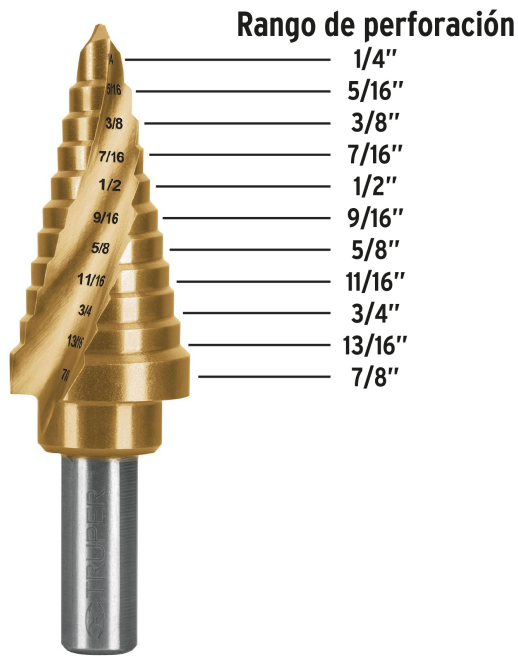

Imágenes complementarias