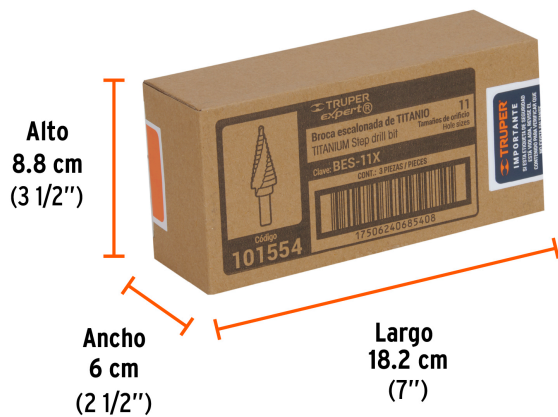

## Broca escalonada titanio 11 escalones 1/4" a 7/8", EXPERT

- Punta Split Point autocentable con dos filos de corte, para perforaciones más rápidas y precisas
- Rango de perforación 1/4" - 7/8"
- Diámetro marcado en láser de larga duración para identificar rápidamente el tamaño a perforar
- Fabricada en acero al cobalto con revestimiento de titanio que incrementa la resistencia al desgaste, 6X mayor duración que las brocas Black Step
- Una sola broca realiza perforaciones de diferentes diámetros
- Zanco P3 antiderrapante que no se desliza en el broquero

### Especificaciones

Zanco (P3)	3/8"
Escalones	11
Diámetros de perforación	1/4", 5/16", 3/8", 7/16", 1/2", 9/16", 5/8", 11/16", 3/4", 13/16" y 7/8"
Empaque individual	Blíster
Inner	3
Máster	15
Pallet	3000

### País de origen

Fabricado en China bajo las estrictas especificaciones de GRUPO TRUPER

**Imágenes complementarias**

**EMPAQUE INDIVIDUAL**

**Peso:** 0.08 kg (0.2 lb)

**EMPAQUE INNER**

**Contiene:** 3 piezas

**Peso:** 0.28 kg (0.6 lb)

**EMPAQUE MASTER**

**Contiene:** 5 inner (15 piezas)

**Peso:** 1.58 kg (3.5 lb)

Imágenes complementarias