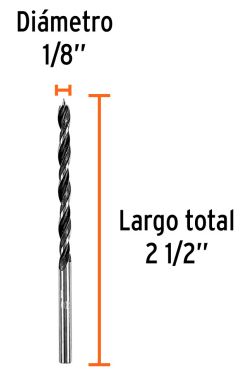

Imágenes complementarias