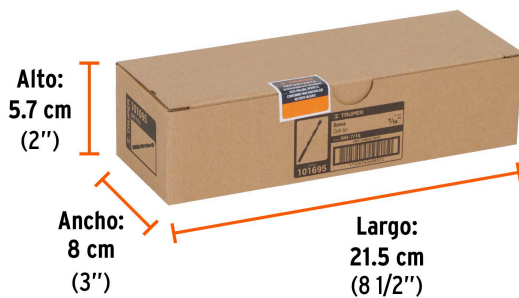

TRUPER *expert*

CÓDIGO: 101695 CLAVE: BM-7/16

Broca con punta centradora para madera 7/16", TRUPER

- Punta centradora para una perforación más precisa
- Perfora madera en general
- Cuerpo con acabado pulido

**Especificaciones**

Diámetro	7/16"
Largo total	5 3/4"
Empaque individual	Blíster
Inner	6
Master	36
Pallet	5760

País de origen**Fabricado en China bajo las estrictas especificaciones de GRUPO TRUPER**

Imágenes complementarias

EMPAQUE INDIVIDUAL

Peso: 0.07 kg (0.2 lb)

EMPAQUE INNER

Contiene: 6 piezas

Peso: 0.47 kg (1 lb)

EMPAQUE MASTER

Contiene: 6 inner (36 piezas)

Peso: 3.04 kg (6.7 lb)