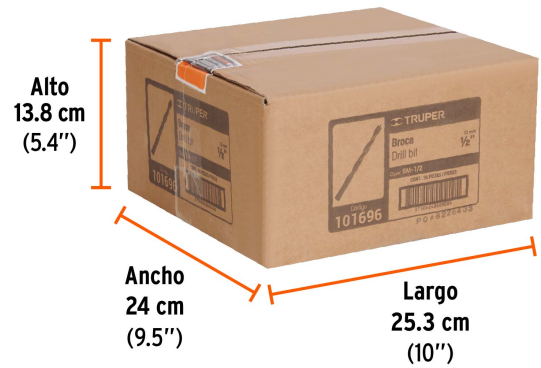

**Especificaciones**

Diámetro	1/2"
Largo total	6"
Empaque individual	Blíster
Inner	6
Master	36
Pallet	5760

País de origen**Fabricado en China bajo las estrictas especificaciones de GRUPO TRUPER**

Imágenes complementarias

EMPAQUE INDIVIDUAL

Peso: 0.09 kg (0.2 lb)

EMPAQUE INNER

Contiene: 6 piezas

Peso: 0.59 kg (1.3 lb)

EMPAQUE MASTER

Contiene: 6 inner (36 piezas)

Peso: 3.78 kg (8.3 lb)