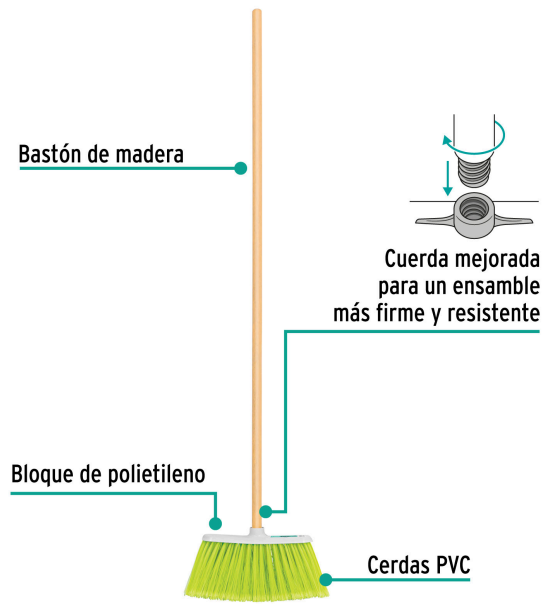

Se surten en 2 piezas por separado (bastón y cepillo)