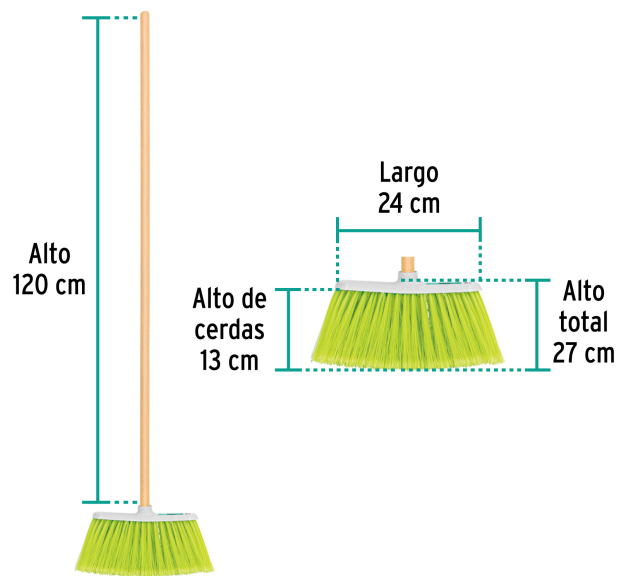

Klintek

CÓDIGO: 57054 CLAVE: ES-200C

Escoba mediana tipo cepillo, cerdas de PVC, bastón de madera

- Cerdas de PVC con puntas tipo orzuela para atrapar pelusas y cabellos
- Bastón de madera 120 cm, incluido
- Resistente y ligera
- Se surte en dos piezas por separado (bastón y cepillo)

**Certificaciones y garantías**

- Garantizado contra defectos de fabricación o mano de obra. La garantía se puede hacer válida con cualquier distribuidor de TRUPER

Especificaciones

Colores	8 (amarillo, verde claro, naranja, rosa, rojo, azul, verde oscuro, morado)
Tamaño	Mediana
Medidas del cepillo	26 cm x 6 cm x 17 cm
Altura de las cerdas	13 cm
Empaque individual	Bolsa (cepillo) y etiqueta (bastón)
Inner	12
Pallet	672

País de origen

Fabricado en México bajo las estrictas especificaciones de GRUPO TRUPER

Imágenes complementarias

Caja con 12 pzas. en 8 colores

Se surten en 2 piezas por separado (bastón y cepillo)

Imágenes complementarias

EMPAQUE MASTER

Contenido	Medidas: Alto x Ancho x Largo	Peso
Caja (12 piezas)	34 cm (13 1/2") x 32.8 cm (13") x 34.5 cm (13 1/2")	4.54 kg (10 lb)
Bastones (12 piezas)	6.2 cm (2 1/2") x 10.2 cm (4") x 120.3 cm (47 1/2")	3.2 kg (7 lb)