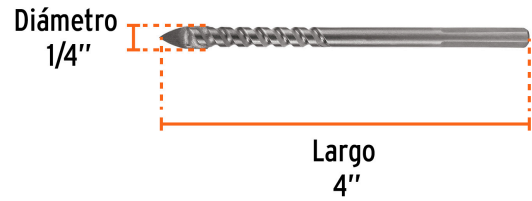

TRUPER *expert*

CÓDIGO: 101827 CLAVE: BVI-1/4X

Broca para vidrio y azulejo 1/4", TRUPER EXPERT

- Punta de carburo de tungsteno de alta resistencia para mayor durabilidad, 2X mayor velocidad de perforación
- Cortes 2X más rápidos con mejor acabado y sin despostilladuras
- Zanco P3 antiderrapante
- Cuerpo en espiral para rápida evacuación de polvo
- Ideal para perforar con velocidad baja
- Para perforar azulejo, cerámica y porcelanato hasta Clase 3
- Mayor resistencia al calentamiento
- Compatible con broqueros de mordaza

**Certificaciones y garantías****Especificaciones**

Diámetro	1/4" (6.5 mm)
Largo	4" (102 mm)
Velocidad máxima	600 rpm
Empaque individual	Blíster
Inner	6
Máster	72
Pallet	14112

País de origen**Fabricado en China bajo las estrictas especificaciones de GRUPO TRUPER**

Imágenes complementarias

EMPAQUE INDIVIDUAL

Peso: 0.02 kg (0.04 lb)

Imágenes complementarias

EMPAQUE INNER

Contiene: 6 piezas

Peso: 0.14 kg (0.3 lb)

EMPAQUE MASTER

Contiene: 12 inner (72 piezas)

Peso: 1.94 kg (4.3 lb)