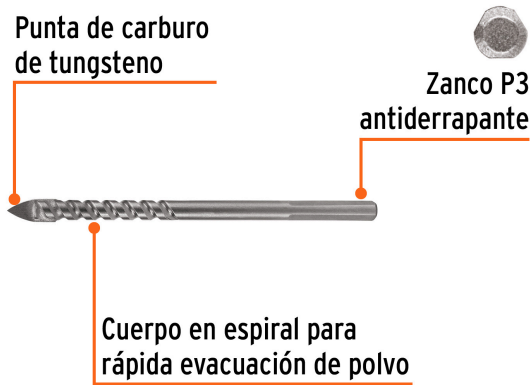

Imágenes complementarias