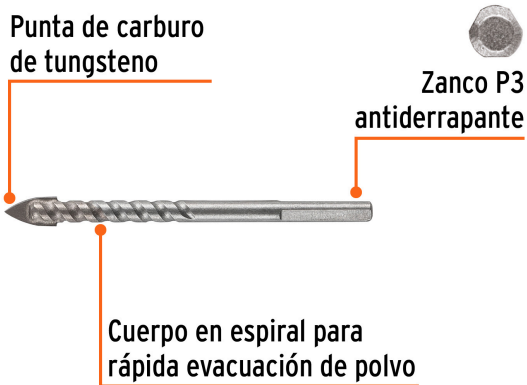

Imágenes complementarias