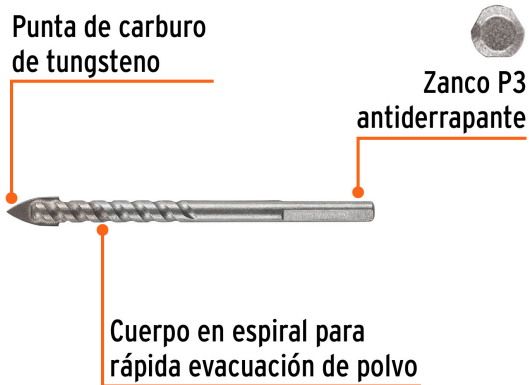

Imágenes complementarias