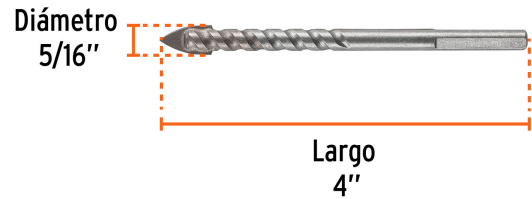

TRUPER *expert*

CÓDIGO: 101828 CLAVE: BVI-5/16X

Broca para vidrio y azulejo 5/16", TRUPER EXPERT

- Punta de carburo de tungsteno de alta resistencia para mayor durabilidad, 2X mayor velocidad de perforación
- Cortes 2X más rápidos con mejor acabado y sin despostilladuras
- Zanco P3 antiderrapante
- Cuerpo en espiral para rápida evacuación de polvo
- Ideal para perforar con velocidad baja
- Para perforar azulejo, cerámica y porcelanato hasta Clase 3
- Mayor resistencia al calentamiento
- Compatible con broqueros de mordaza

**Certificaciones y garantías****Especificaciones**

Diámetro	5/16" (8 mm)
Largo	4" (102 mm)
Velocidad máxima	600 rpm
Empaque individual	Blíster
Inner	6
Master	72
Pallet	14112

País de origen**Fabricado en China bajo las estrictas especificaciones de GRUPO TRUPER**

Imágenes complementarias

EMPAQUE INDIVIDUAL

Peso: 0.02 kg (0.04 lb)

EMPAQUE INNER

Contiene: 6 piezas

Peso: 0.17 kg (0.4 lb)

Imágenes complementarias

EMPAQUE MASTER

Contiene: 12 inner (72 piezas)

Peso: 2.2 kg (4.9 lb)