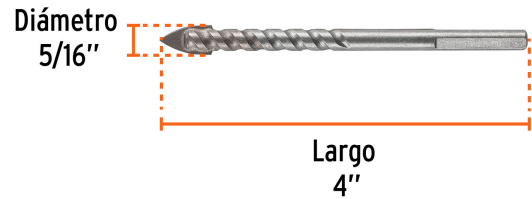

TRUPER *expert*

CÓDIGO: 101828 CLAVE: BVI-5/16X

**Broca para vidrio y azulejo 5/16", TRUPER EXPERT**

- Punta de carburo de tungsteno de alta resistencia para mayor durabilidad, 2X mayor velocidad de perforación
- Cortes 2X más rápidos con mejor acabado y sin despostilladuras
- Zanco P3 antiderrapante
- Cuerpo en espiral para rápida evacuación de polvo
- Ideal para perforar con velocidad baja
- Para perforar azulejo, cerámica y porcelanato hasta Clase 3
- Mayor resistencia al calentamiento
- Compatible con broqueros de mordaza

**Certificaciones y garantías****Especificaciones**

<b>Diámetro</b>	5/16" (8 mm)
<b>Largo</b>	4" (102 mm)
<b>Velocidad máxima</b>	600 rpm
<b>Empaque individual</b>	Blíster
<b>Inner</b>	6
<b>Máster</b>	72
<b>Pallet</b>	14112

**País de origen****Fabricado en China bajo las estrictas especificaciones de GRUPO TRUPER**

Imágenes complementarias

EMPAQUE INDIVIDUAL

Peso: 0.02 kg (0.04 lb)

Imágenes complementarias

**EMPAQUE INNER**

Contiene: 6 piezas

Peso: 0.17 kg (0.4 lb)

**EMPAQUE MASTER**

Contiene: 12 inner (72 piezas)

Peso: 2.2 kg (4.9 lb)