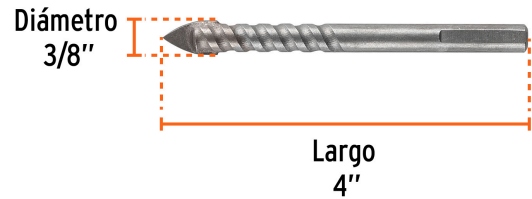

Imágenes complementarias