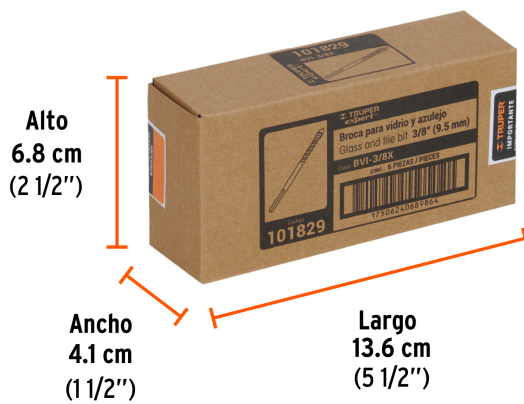

**Certificaciones y garantías****Especificaciones**

Diámetro	3/8" (9.5 mm)
Largo	4" (102 mm)
Velocidad máxima	600 rpm
Empaque individual	Blíster
Inner	6
Máster	72
Pallet	14112

País de origen**Fabricado en China bajo las estrictas especificaciones de GRUPO TRUPER**

Imágenes complementarias

EMPAQUE INDIVIDUAL

Peso: 0.04 kg (0.09 lb)

EMPAQUE INNER

Contiene: 6 piezas

Peso: 0.26 kg (0.6 lb)

EMPAQUE MASTER

Contiene: 12 inner (72 piezas)

Peso: 3.32 kg (7.3 lb)

Imágenes complementarias