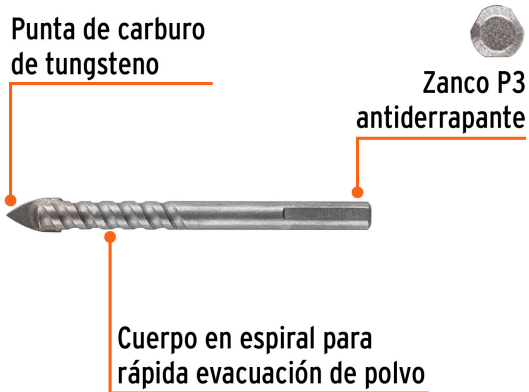

Imágenes complementarias