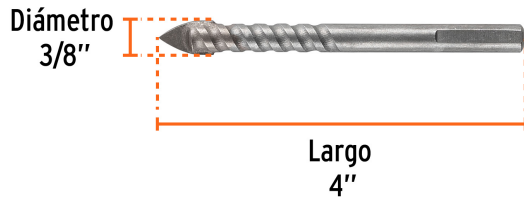

TRUPER *expert*

CÓDIGO: 101829 CLAVE: BVI-3/8X

Broca para vidrio y azulejo 3/8", TRUPER EXPERT

- Punta de carburo de tungsteno de alta resistencia para mayor durabilidad, 2X mayor velocidad de perforación
- Cortes 2X más rápidos con mejor acabado y sin despostilladuras
- Zanco P3 antiderrapante
- Cuerpo en espiral para rápida evacuación de polvo
- Ideal para perforar con velocidad baja
- Para perforar azulejo, cerámica y porcelanato hasta Clase 3
- Mayor resistencia al calentamiento
- Compatible con broqueros de mordaza

**Certificaciones y garantías****Especificaciones**

Diámetro	3/8" (9.5 mm)
Largo	4" (102 mm)
Velocidad máxima	600 rpm
Empaque individual	Blíster
Inner	6
Máster	72
Pallet	14112

País de origen**Fabricado en China bajo las estrictas especificaciones de GRUPO TRUPER**

Imágenes complementarias

EMPAQUE INDIVIDUAL

Peso: 0.04 kg (0.09 lb)

EMPAQUE INNER

Contiene: 6 piezas

Peso: 0.26 kg (0.6 lb)

EMPAQUE MASTER

Contiene: 12 inner (72 piezas)

Peso: 3.32 kg (7.3 lb)

Imágenes complementarias